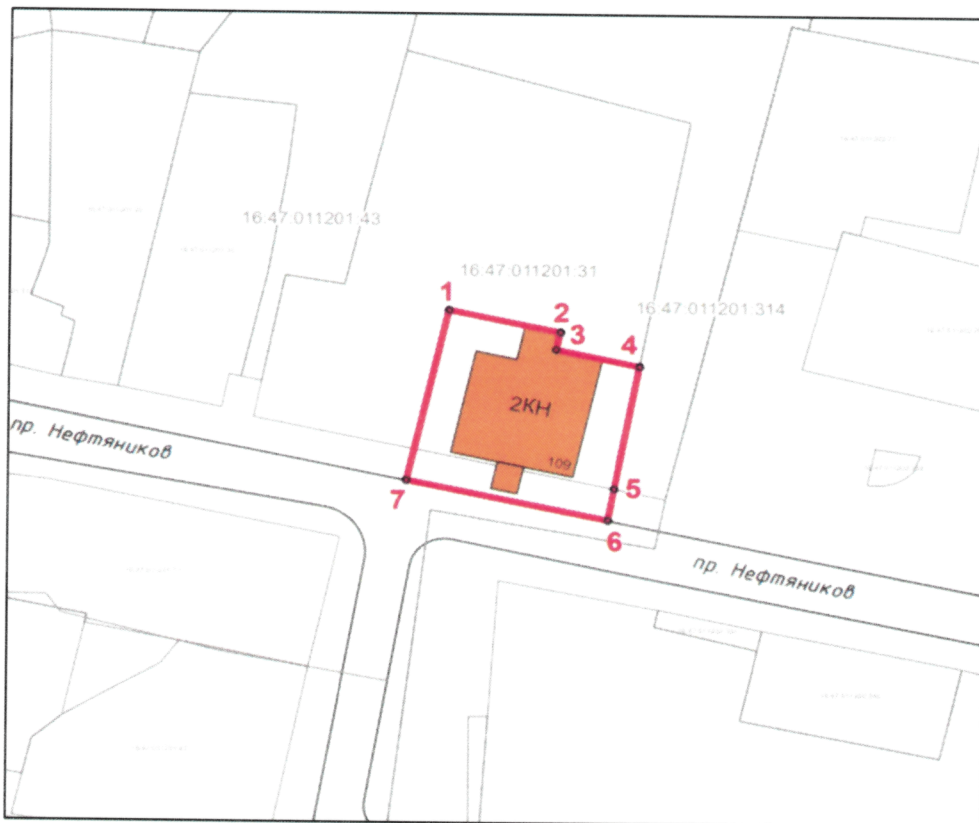

Приложение к приказу
Комитета Республики Татарстан
по охране объектов культурного
наследия
от 10.09. 2023 № 360-П

Границы территории
объекта культурного наследия регионального значения
«Здание земского мужского училища», 1870-е гг., расположенного по адресу:
Республика Татарстан, Елабужский муниципальный район, г. Елабуга,
проспект Нефтяников, д. 109

Карта (схема)
границ территории объекта культурного наследия регионального значения
«Здание земского мужского училища», 1870-е гг., расположенного по адресу:
Республика Татарстан, Елабужский муниципальный район, г. Елабуга,
проспект Нефтяников, д. 109

Масштаб 1:1000

Используемые условные знаки и обозначения:

	- объект культурного наследия «Здание земского мужского училища», 1870-е гг.
	- граница территории объекта культурного наследия
	- номер характерной точки границы территории объекта культурного наследия
	- окружающая застройка
16:47:011201:314	- кадастровый номер земельного участка