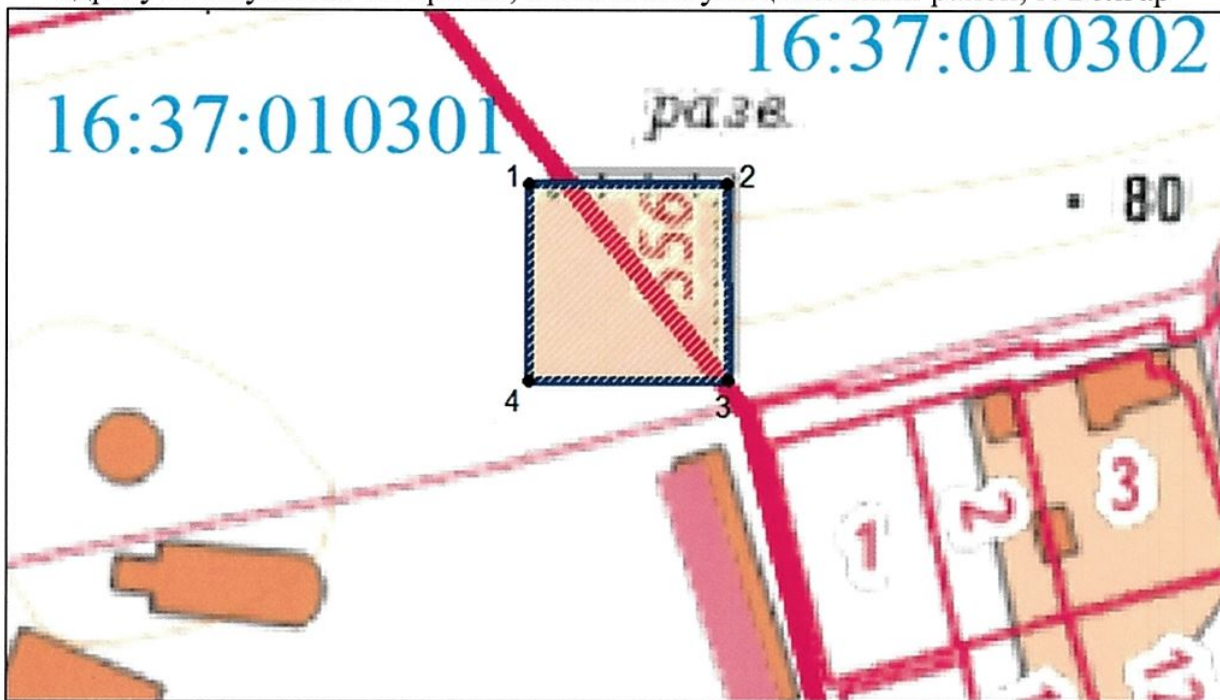

Приложение
к приказу Комитета
Республики Татарстан
по охране объектов
культурного наследия
от 25.11.2022 № 440-Ф

Границы территории

объекта культурного наследия регионального значения
«Дом с башнями («Дворец ханский») (руины)», 1240-е гг., расположенного по
адресу: Республика Татарстан, Спасский муниципальный район, г. Болгар,
входящего в состав объекта культурного наследия регионального значения
«Комплекс памятников архитектуры XIII – XIV вв. на территории городища
«Болгар» – столицы Болгарского государства», XIII – XIV вв.

Карта (схема)

границ территории объекта культурного наследия регионального значения
«Дом с башнями («Дворец ханский») (руины)», 1240-е гг., расположенного по
адресу: Республика Татарстан, Спасский муниципальный район, г. Болгар

	- граница территории объекта культурного наследия
	- характерная (поворотная) точка границы территории объекта
16:37:010302	- кадастровый квартал
	- границы земельных участков по сведения ЕГРН