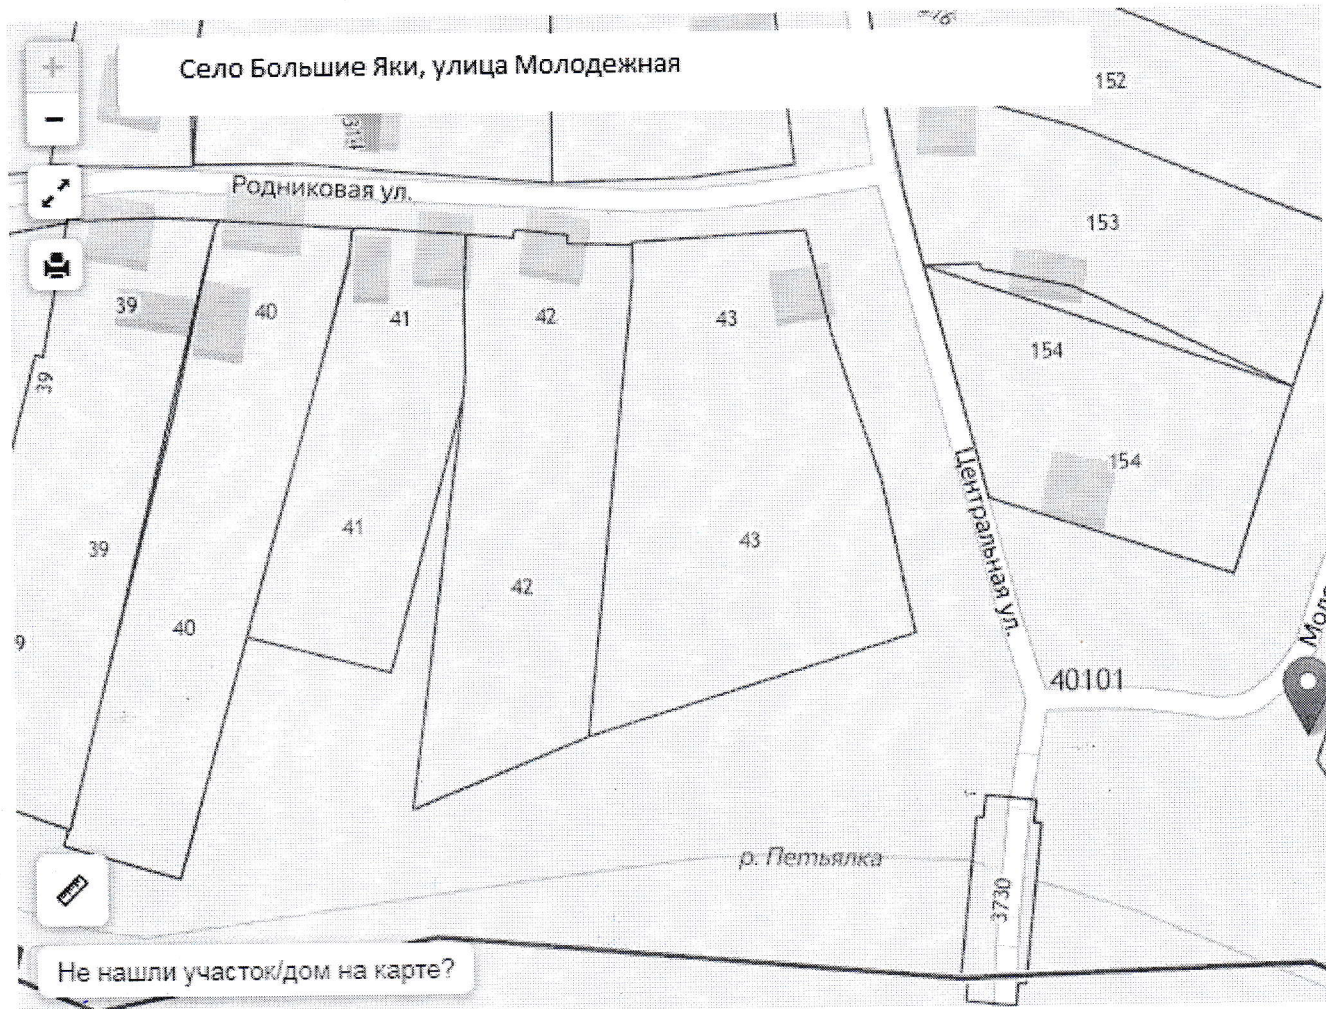

Схемы размещения контейнерных площадок по Большеякинскому СП

№ п/п	Контейнерные площадки
1	Республика Татарстан Зеленодольский район, с. Большие Яки, ул. Новая, напротив дома №4 Широта 56.0231227°, Долгота 48.7762725°
2	Республика Татарстан Зеленодольский район с. Большие Яки, ул. Школьная, (напротив д.1а МФЦ) Широта 55.891530248°, Долгота 39.96354,10°
3	Республика Татарстан Зеленодольский район, с. Большие Яки, ул. Школьная, д.1 (возле школы) Широта 55.891530248°, Долгота 48.9434°
4	Республика Татарстан Зеленодольский район с. Большие Яки, ул. Молодежная, (рядом с домом №4) Широта 55.93911458°, Долгота 48.537531,11°
5	Республика Татарстан Зеленодольский район с. Большие Яки, ул. Чураби, (рядом с домом №4) Широта 56.0231227°, Долгота 48.7761866,14°
6	Республика Татарстан Зеленодольский район с. Большие Яки, ул. Центральная, (напротив дома №28) Широта 56.0230988°, Долгота 48.7762725,14°
7	Республика Татарстан Зеленодольский район с. Большие Яки, ул. Коопертивная Широта 55.9356926°, Долгота 48.5438017,11°
8	Республика Татарстан Зеленодольский район д. Каратмень, ул. Клубная, д.23 (возле сельского клуба) Широта 56.0194591°, Долгота 48.7562186,15°
9	Республика Татарстан Зеленодольский район д. Каратмень, между ул. Садовая и ул. Клубная (в начале деревни) Широта 56.7811249°, Долгота 48.99°
10	Республика Татарстан Зеленодольский район Уразла, ул. Мостовая, (возле дома №14) Широта 56.034608°, Долгота 48.5867105,11°

Приложение №3
к Постановлению Исполнительного комитета
Большеякинского сельского поселения
от «26» февраля 2021 года №10

Село Большие Яки, улица Школьная, 3

Не нашли участок/дом на карте?

Село Большие Яки, улица Чураби