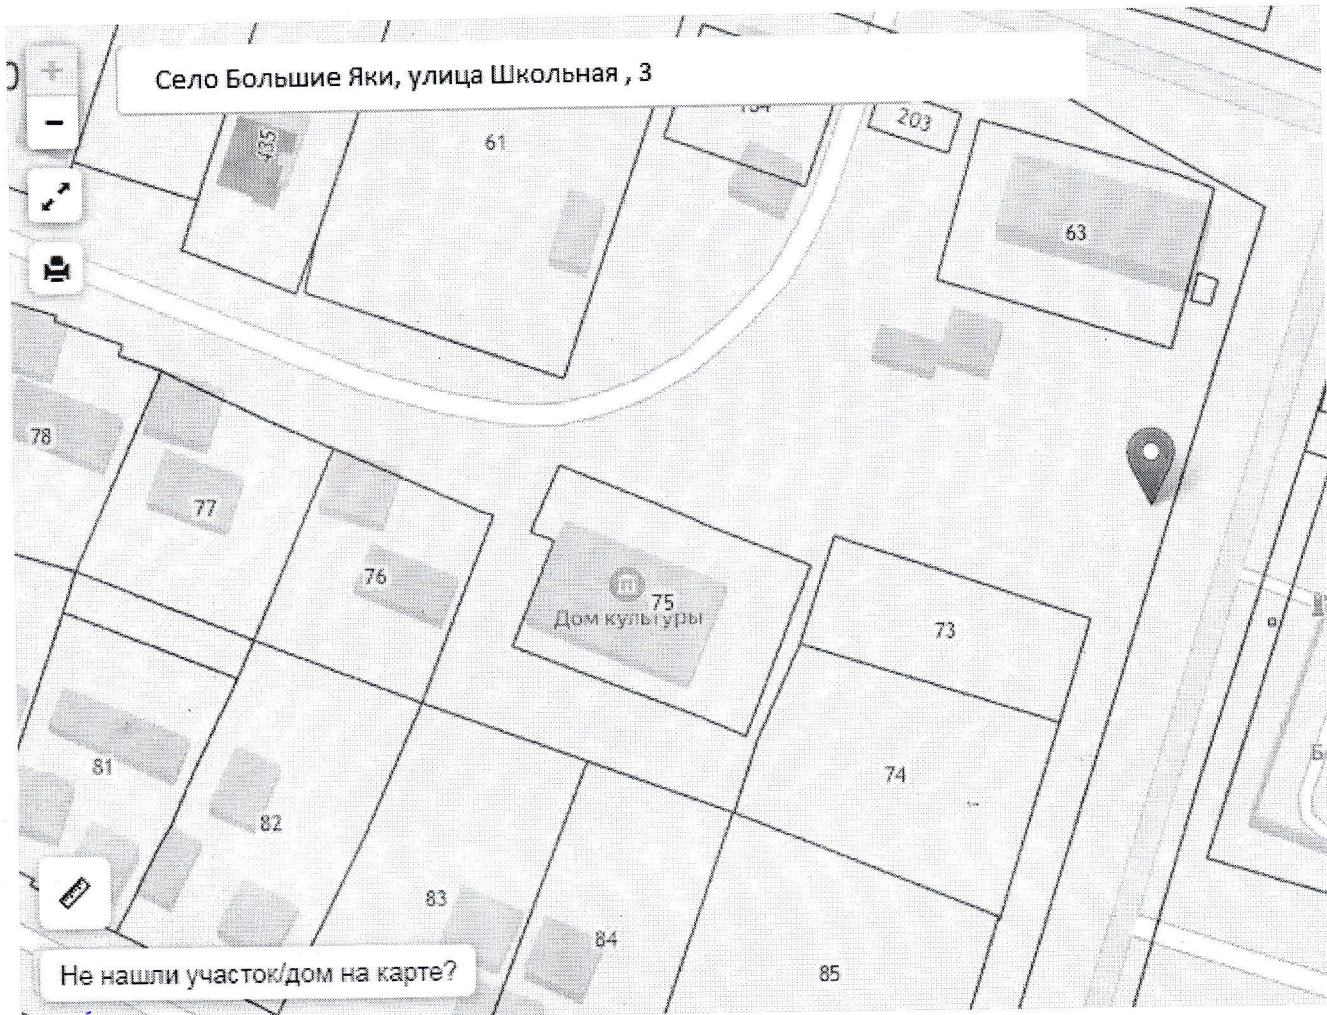

Схемы размещения контейнерных площадок по Большеякинскому СП

№ п/п	Контейнерные площадки
1	Республика Татарстан Зеленодольский район, с. Большие Яки, ул. Новая, напротив дома №4 Широта 56.0231227°, Долгота 48.7762725°
2	Республика Татарстан Зеленодольский район с. Большие Яки, ул. Школьная, (напротив д.1а МФЦ) Широта 55.891530248°, Долгота 39.96354,10°
3	Республика Татарстан Зеленодольский район, с. Большие Яки, ул. Школьная, д.1 (возле школы) Широта 55.891530248°, Долгота 48.9434°
4	Республика Татарстан Зеленодольский район с. Большие Яки, ул. Молодежная, (рядом с домом №4) Широта 55.93911458°, Долгота 48.537531,11°
5	Республика Татарстан Зеленодольский район с. Большие Яки, ул. Чураби, (рядом с домом №4) Широта 56.0231227°, Долгота 48.7761866,14°
6	Республика Татарстан Зеленодольский район с. Большие Яки, ул. Центральная, (напротив дома №28) Широта 56.0230988°, Долгота 48.7762725,14°
7	Республика Татарстан Зеленодольский район с. Большие Яки, ул. Коопертивная Широта 55.9356926°, Долгота 48.5438017,11°
8	Республика Татарстан Зеленодольский район д. Каратмень, ул. Клубная, д.23 (возле сельского клуба) Широта 56.0194591°, Долгота 48.7562186,15°
9	Республика Татарстан Зеленодольский район д. Каратмень, между ул. Садовая и ул. Клубная (в начале деревни) Широта 56.7811249°, Долгота 48.99°
10	Республика Татарстан Зеленодольский район Уразла, ул. Мостовая, (возле дома №14) Широта 56.034608°, Долгота 48.5867105,11°

Приложение №3
к Постановлению Исполнительного комитета
Большеякинского сельского поселения
от «26» февраля 2021 года №10

Село Большие Яки, улица Школьная, 3

Не нашли участок/дом на карте?

Село Большие Яки, улица Чураби