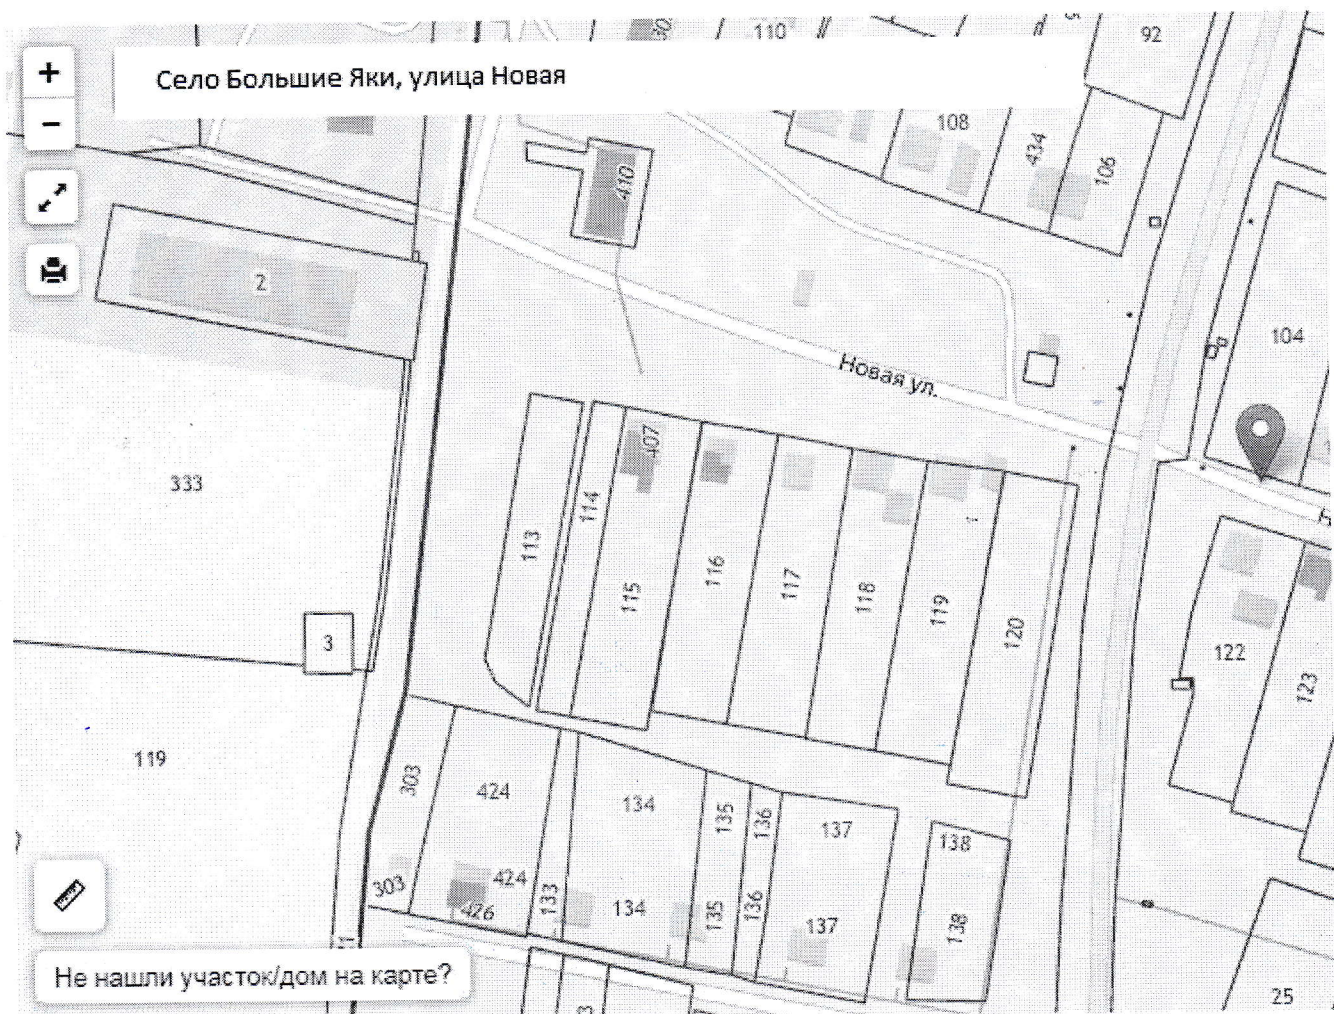

Схемы размещения контейнерных площадок по Большеякинскому СП

№ п/п	Контейнерные площадки
1	Республика Татарстан Зеленодольский район, с. Большие Яки, ул. Новая, напротив дома №4 Широта 56.0231227°, Долгота 48.7762725°
2	Республика Татарстан Зеленодольский район с. Большие Яки, ул. Школьная, (напротив д.1а МФЦ) Широта 55.891530248°, Долгота 39.96354,10°
3	Республика Татарстан Зеленодольский район, с. Большие Яки, ул. Школьная, д.1 (возле школы) Широта 55.891530248°, Долгота 48.9434°
4	Республика Татарстан Зеленодольский район с. Большие Яки, ул. Молодежная, (рядом с домом №4) Широта 55.93911458°, Долгота 48.537531,11°
5	Республика Татарстан Зеленодольский район с. Большие Яки, ул. Чураби, (рядом с домом №4) Широта 56.0231227°, Долгота 48.7761866,14°
6	Республика Татарстан Зеленодольский район с. Большие Яки, ул. Центральная, (напротив дома №28) Широта 56.0230988°, Долгота 48.7762725,14°
7	Республика Татарстан Зеленодольский район с. Большие Яки, ул. Коопертивная Широта 55.9356926°, Долгота 48.5438017,11°
8	Республика Татарстан Зеленодольский район д. Каратмень, ул. Клубная, д.23 (возле сельского клуба) Широта 56.0194591°, Долгота 48.7562186,15°
9	Республика Татарстан Зеленодольский район д. Каратмень, между ул. Садовая и ул. Клубная (в начале деревни) Широта 56.7811249°, Долгота 48.99°
10	Республика Татарстан Зеленодольский район Уразла, ул. Мостовая, (возле дома №14) Широта 56.034608°, Долгота 48.5867105,11°

Приложение №3
к Постановлению Исполнительного комитета
Большеякинского сельского поселения
от «26» февраля 2021 года №10