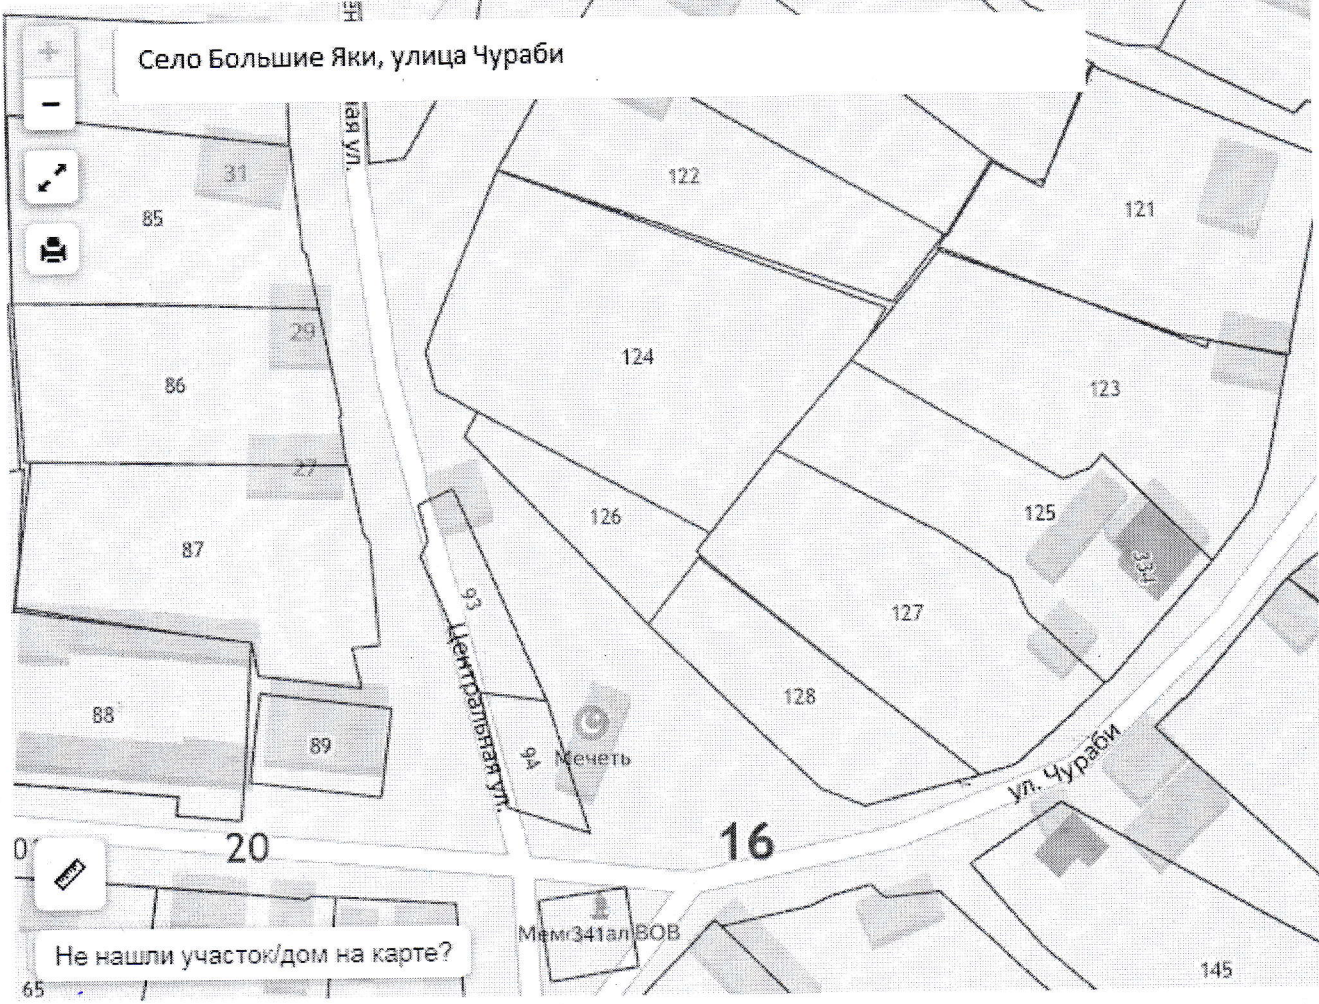

Схемы размещения контейнерных площадок по Большеякинскому СП

№ п/п	Контейнерные площадки
1	Республика Татарстан Зеленодольский район, с. Большие Яки, ул. Новая, напротив дома №4 Широта 56.0231227°, Долгота 48.7762725°
2	Республика Татарстан Зеленодольский район с. Большие Яки, ул. Школьная, (напротив д.1а МФЦ) Широта 55.891530248°, Долгота 39.96354,10°
3	Республика Татарстан Зеленодольский район, с. Большие Яки, ул. Школьная, д.1 (возле школы) Широта 55.891530248°, Долгота 48.9434°
4	Республика Татарстан Зеленодольский район с. Большие Яки, ул. Молодежная, (рядом с домом №4) Широта 55.93911458°, Долгота 48.537531,11°
5	Республика Татарстан Зеленодольский район с. Большие Яки, ул. Чураби, (рядом с домом №4) Широта 56.0231227°, Долгота 48.7761866,14°
6	Республика Татарстан Зеленодольский район с. Большие Яки, ул. Центральная, (напротив дома №28) Широта 56.0230988°, Долгота 48.7762725,14°
7	Республика Татарстан Зеленодольский район с. Большие Яки, ул. Коопертивная Широта 55.9356926°, Долгота 48.5438017,11°
8	Республика Татарстан Зеленодольский район д. Каратмень, ул. Клубная, д.23 (возле сельского клуба) Широта 56.0194591°, Долгота 48.7562186,15°
9	Республика Татарстан Зеленодольский район д. Каратмень, между ул. Садовая и ул. Клубная (в начале деревни) Широта 56.7811249°, Долгота 48.99°
10	Республика Татарстан Зеленодольский район Уразла, ул. Мостовая, (возле дома №14) Широта 56.034608°, Долгота 48.5867105,11°

Приложение №3
к Постановлению Исполнительного комитета
Большеякинского сельского поселения
от «26» февраля 2021 года №10

Село Большие Яки, улица Школьная, 3

Не нашли участок/дом на карте?

Село Большие Яки, улица Чураби