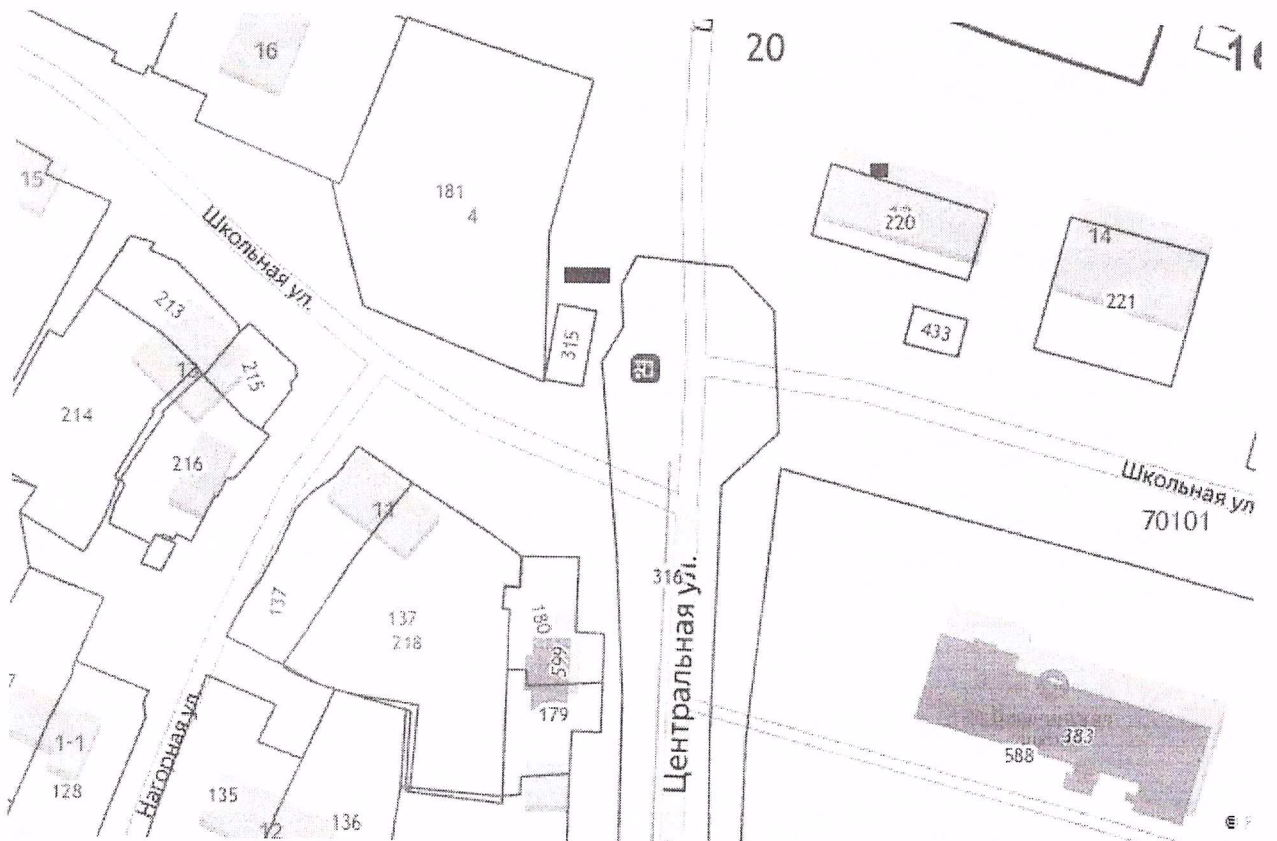

с.Бишня, ул.Центральная, д.4