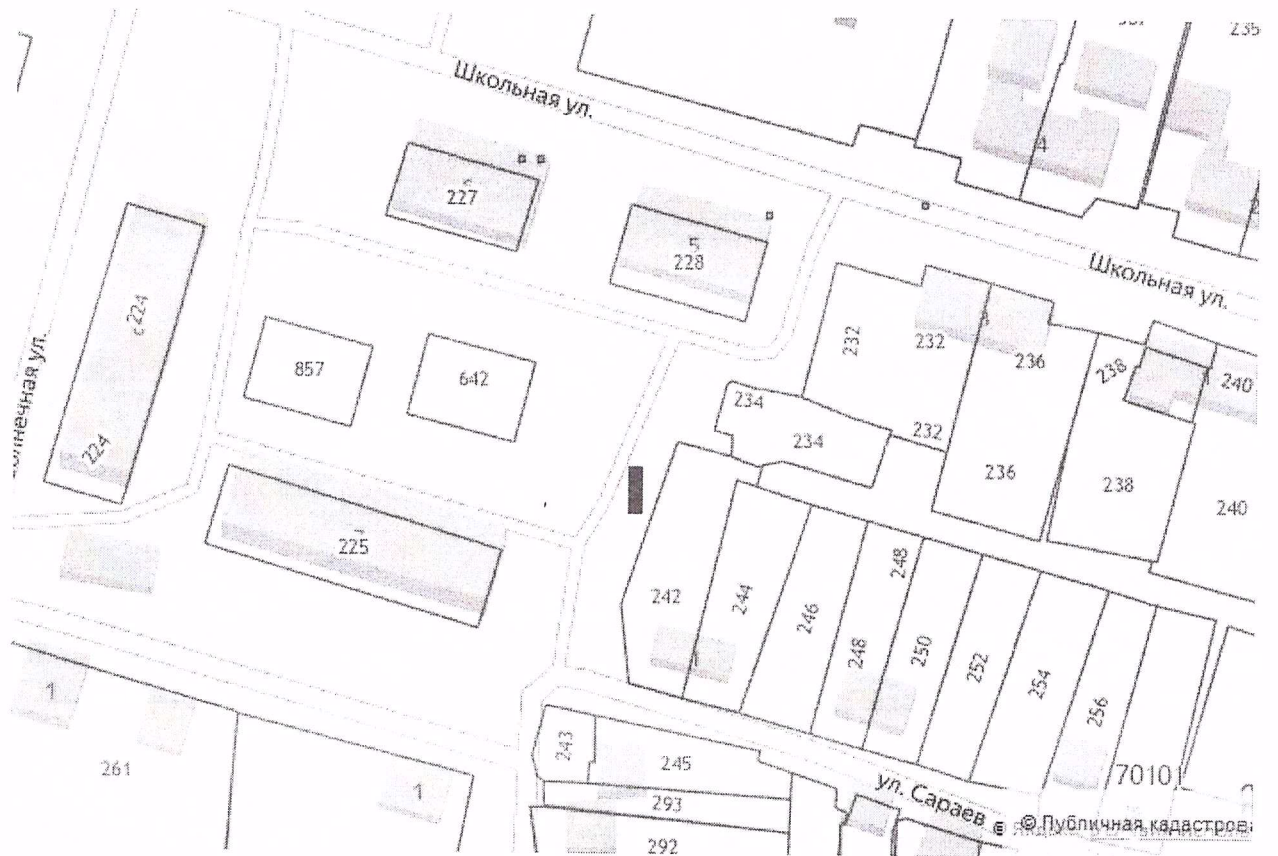

с.Бишня, ул.Школьная, д.7