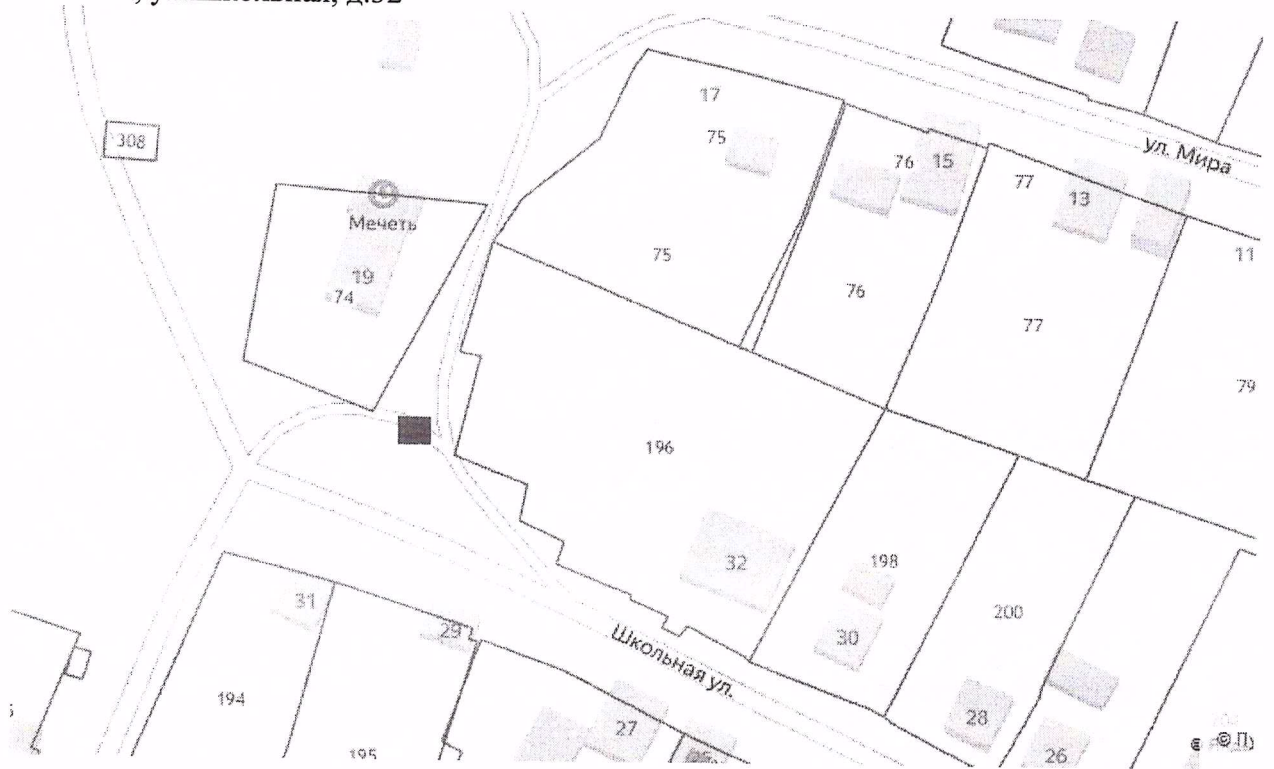

с.Бишня, ул.Школьная, д.32