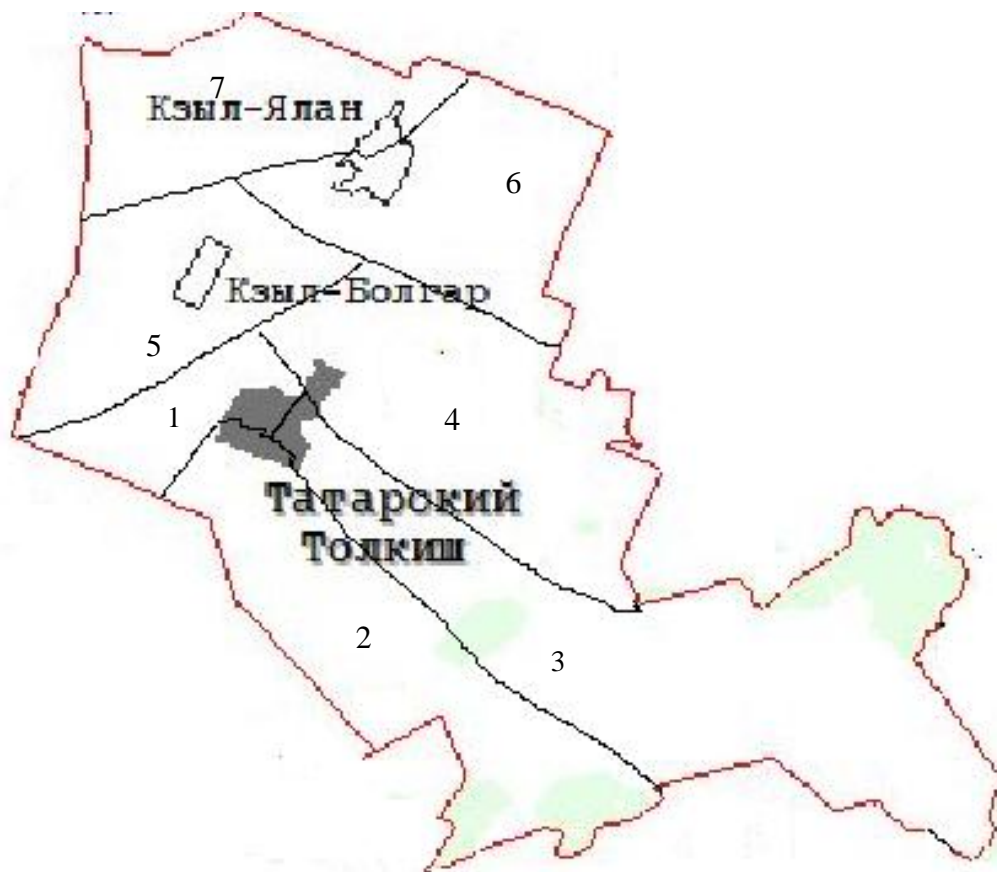

**ГРАФИЧЕСКОЕ ИЗОБРАЖЕНИЕ СХЕМЫ ОДНОМАНДАТНЫХ
ИЗБИРАТЕЛЬНЫХ ОКРУГОВ ПО ВЫБОРАМ ДЕПУТАТОВ
ПРЕДСТАВИТЕЛЬНОГО ОРГАНА МУНИЦИПАЛЬНОГО ОБРАЗОВАНИЯ
«ТАТАРСКО-ТОЛКИШСКОЕ СЕЛЬСКОЕ ПОСЕЛЕНИЕ»
ЧИСТОПОЛЬСКОГО МУНИЦИПАЛЬНОГО РАЙОНА РЕСПУБЛИКИ
ТАТАРСТАН**

Условные обозначения:

1. 1 - Молодежный одномандатный избирательный округ №1
2. 2 - Комсомольский одномандатный избирательный округ №2
3. 3 - Центральный одномандатный избирательный округ №3
4. 4 - Советский одномандатный избирательный округ №4
5. 5 - Кзыл-Болгарский одномандатный избирательный округ №5
6. 6 - Гиниятуллинский одномандатный избирательный округ №6
7. 7 - Набережный одномандатный избирательный округ №7