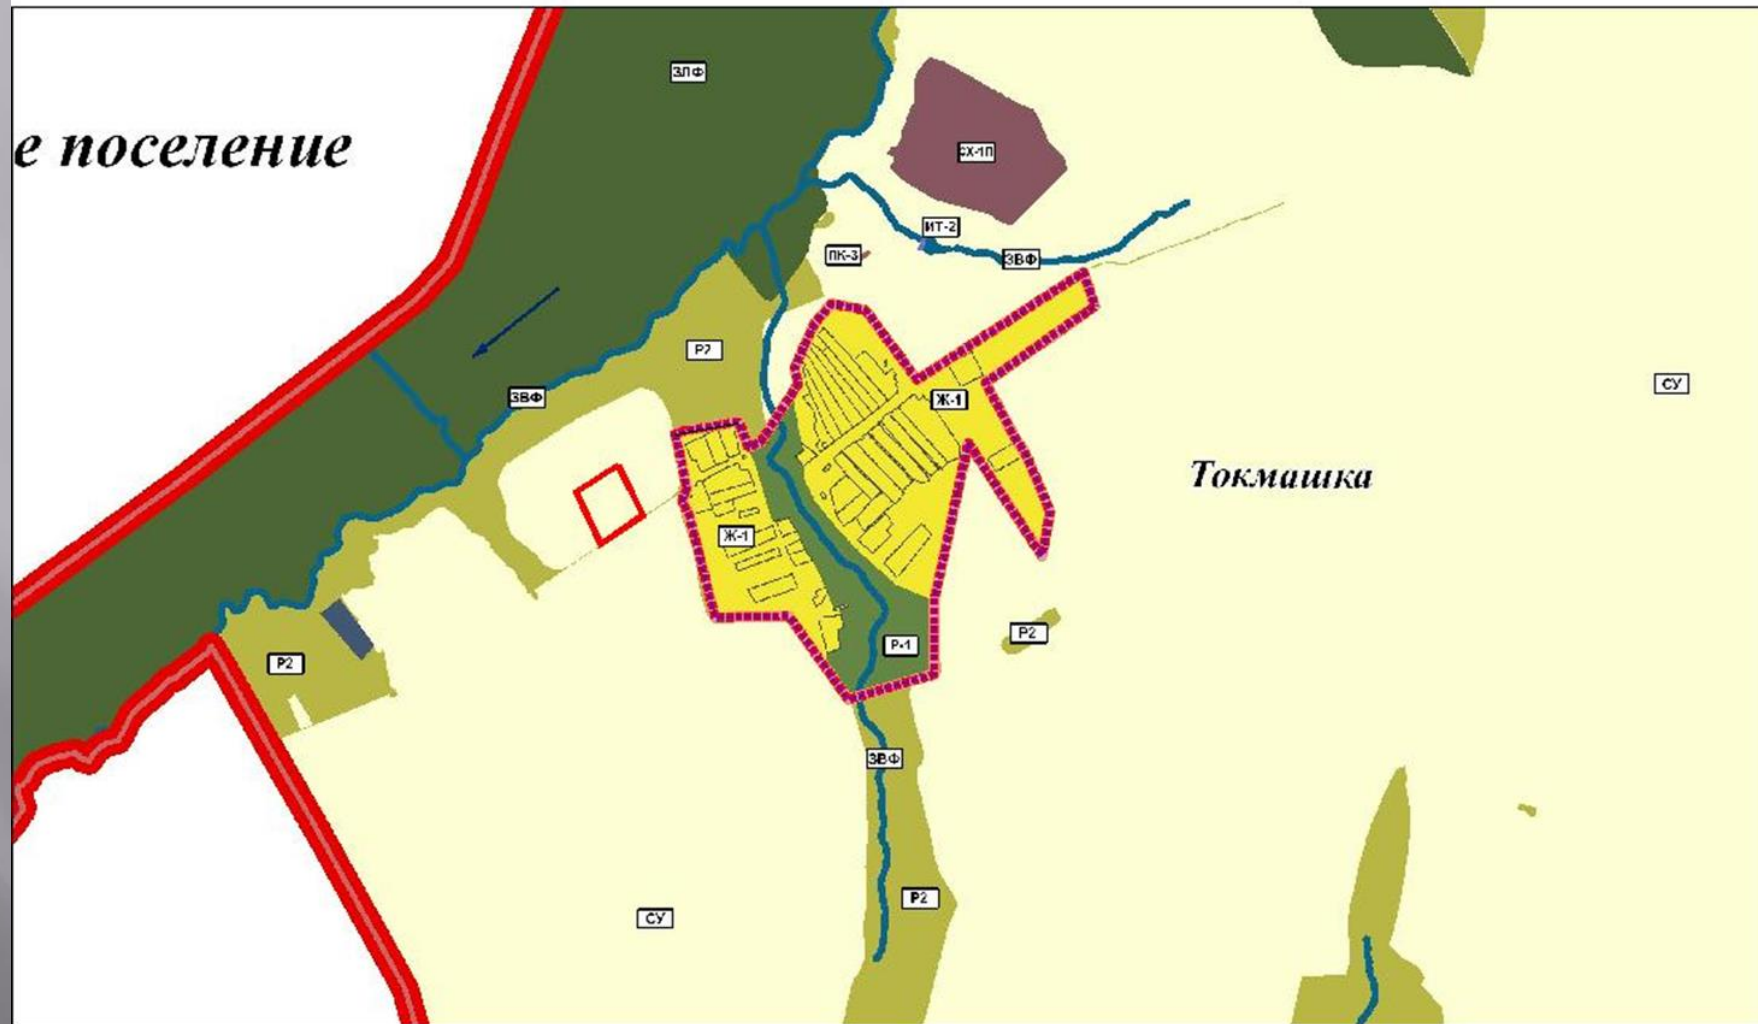

1. Изменение территориальной зоны СУ (Зона сельскохозяйственных угодий) в зону СХ-1 (Зона размещения объектов агропромышленного комплекса и объектов обслуживания агропромышленного комплекса) земельного участка с кадастровым номером 16:18:030601:55 площадью 10709 кв. м., расположенного по адресу: РТ, Мурзихинское сельское поселение

*е поселение*

*е поселение*

*Токмашка*