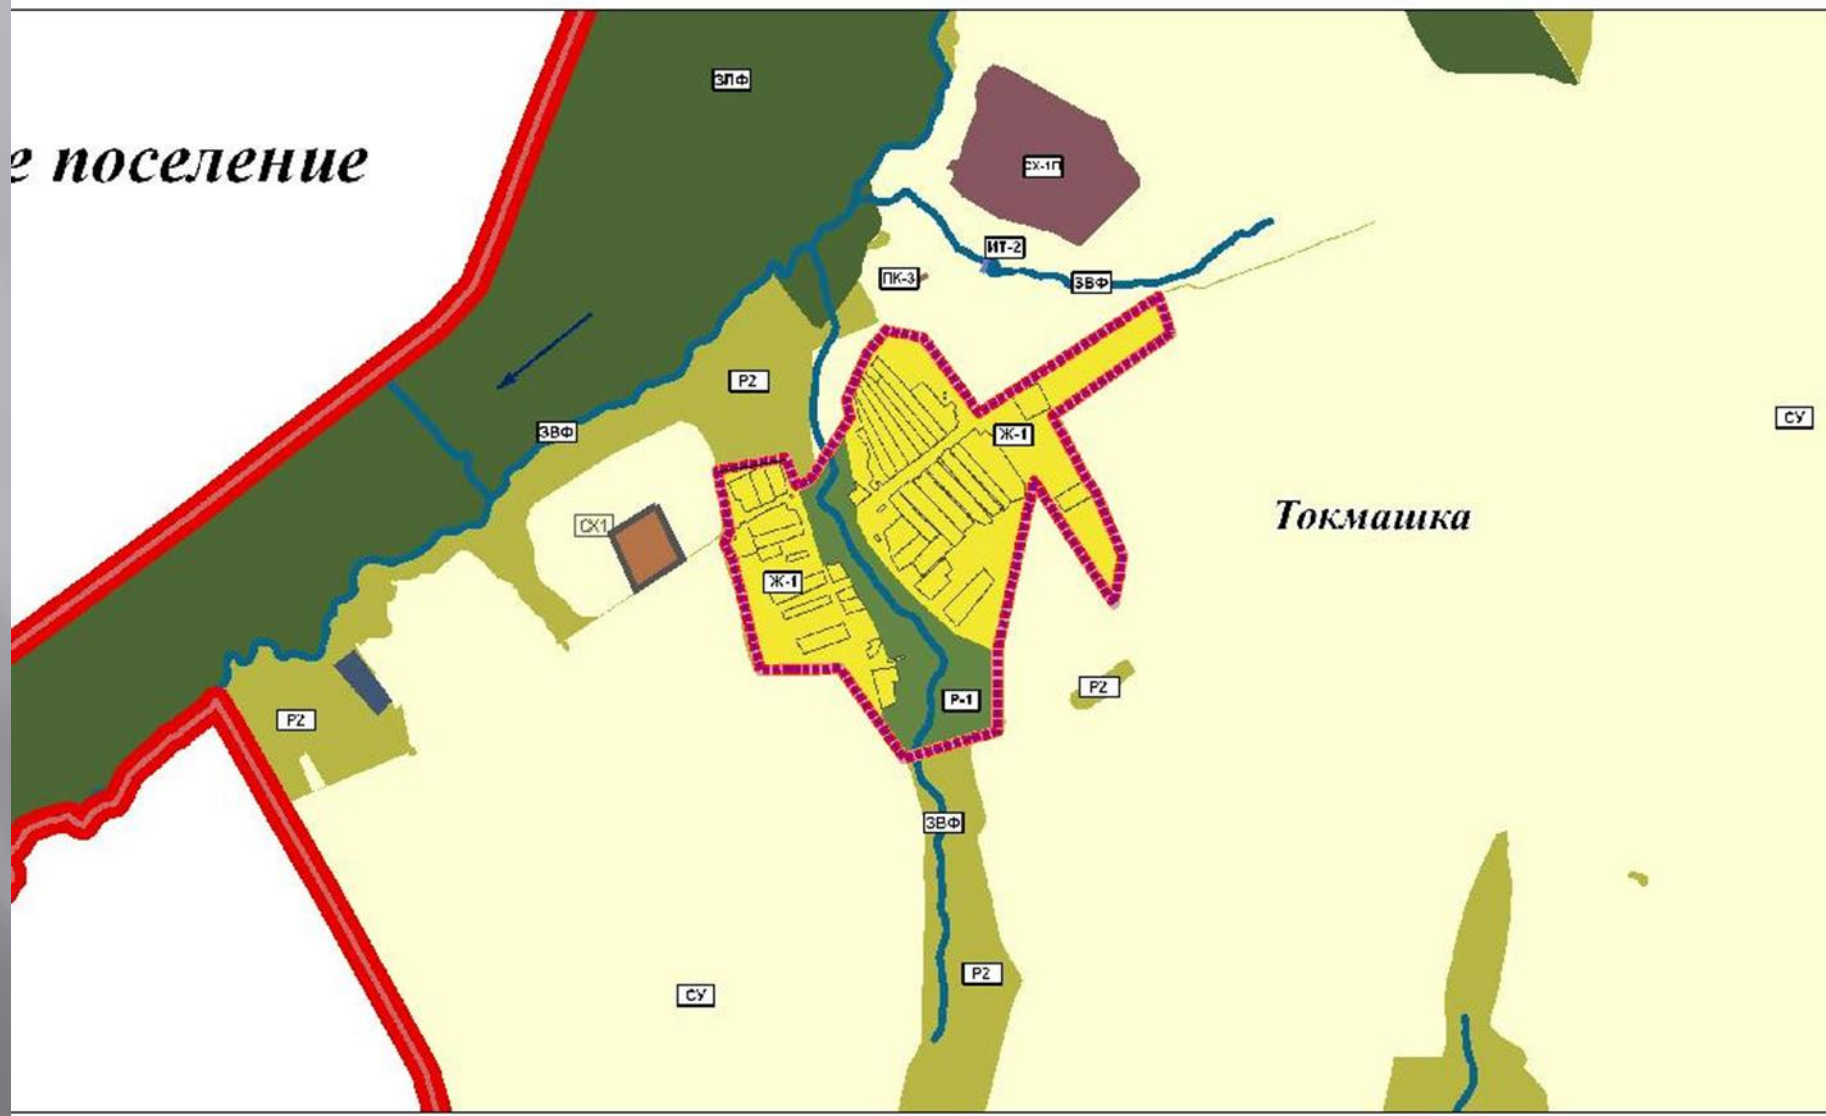

1. Изменение территориальной зоны СУ (Зона сельскохозяйственных угодий) в зону СХ-1 (Зона размещения объектов агропромышленного комплекса и объектов обслуживания агропромышленного комплекса) земельного участка с кадастровым номером 16:18:030601:55 площадью 10709 кв. м., расположенного по адресу: РТ, Мурзихинское сельское поселение

*е поселение*

*е поселение*

*Токмашка*