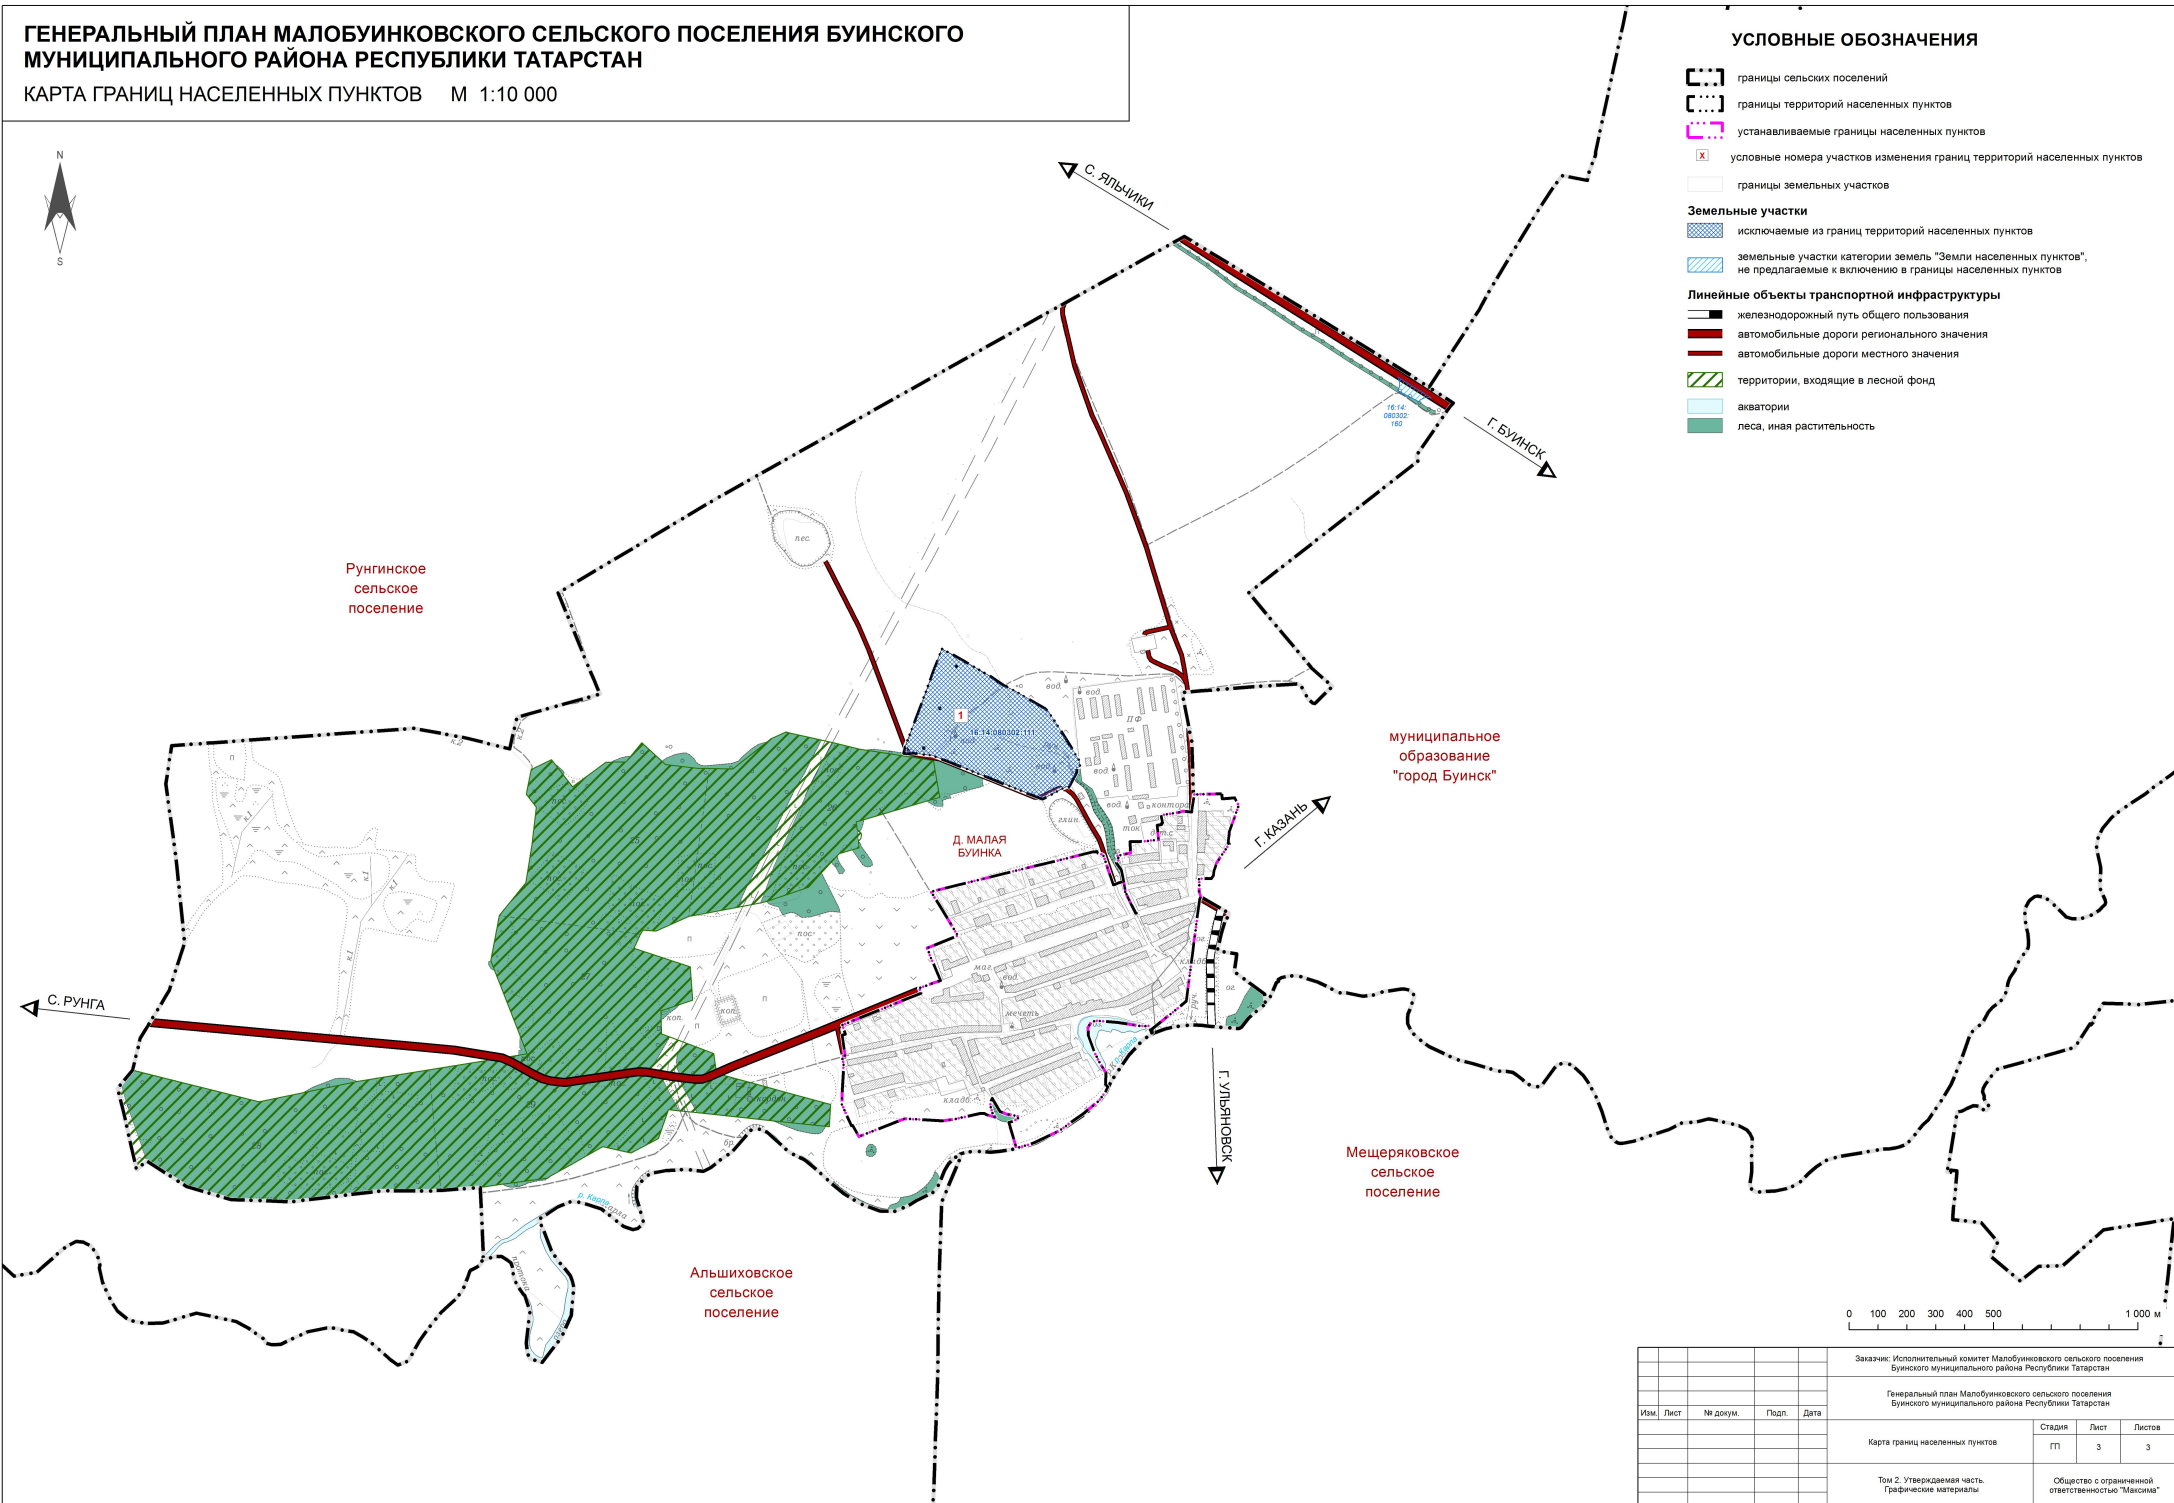

ГЕНЕРАЛЬНЫЙ ПЛАН МАЛОБУИНКОВСКОГО СЕЛЬСКОГО ПОСЕЛЕНИЯ БУИНСКОГО МУНИЦИПАЛЬНОГО РАЙОНА РЕСПУБЛИКИ ТАТАРСТАН

КАРТА ГРАНИЦ НАСЕЛЕННЫХ ПУНКТОВ М 1:10 000

УСЛОВНЫЕ ОБОЗНАЧЕНИЯ

- границы сельских поселений
- границы территорий населенных пунктов
- устанавливаемые границы населенных пунктов
- условные номера участков изменения границ территорий населенных пунктов
- границы земельных участков
- Земельные участки**
- исключаемые из границ территорий населенных пунктов
- земельные участки категории земель "Земли населенных пунктов", не предлагаемые к включению в границы населенных пунктов
- Линейные объекты транспортной инфраструктуры**
- железнодорожный путь общего пользования
- автомобильные дороги регионального значения
- автомобильные дороги местного значения
- территории, входящие в лесной фонд
- акватории
- леса, иная растительность

				Заказчик: Исполнительный комитет Малобуинковского сельского поселения Буинского муниципального района Республики Татарстан			
				Генеральный план Малобуинковского сельского поселения Буинского муниципального района Республики Татарстан			
Изм.	Лист	№ докум.	Подп.	Дата	Стдия	Лист	Листов
					ГП	3	3
				Том 2. Утверждаемая часть. Графические материалы			
				Общество с ограниченной ответственностью "Максима"			