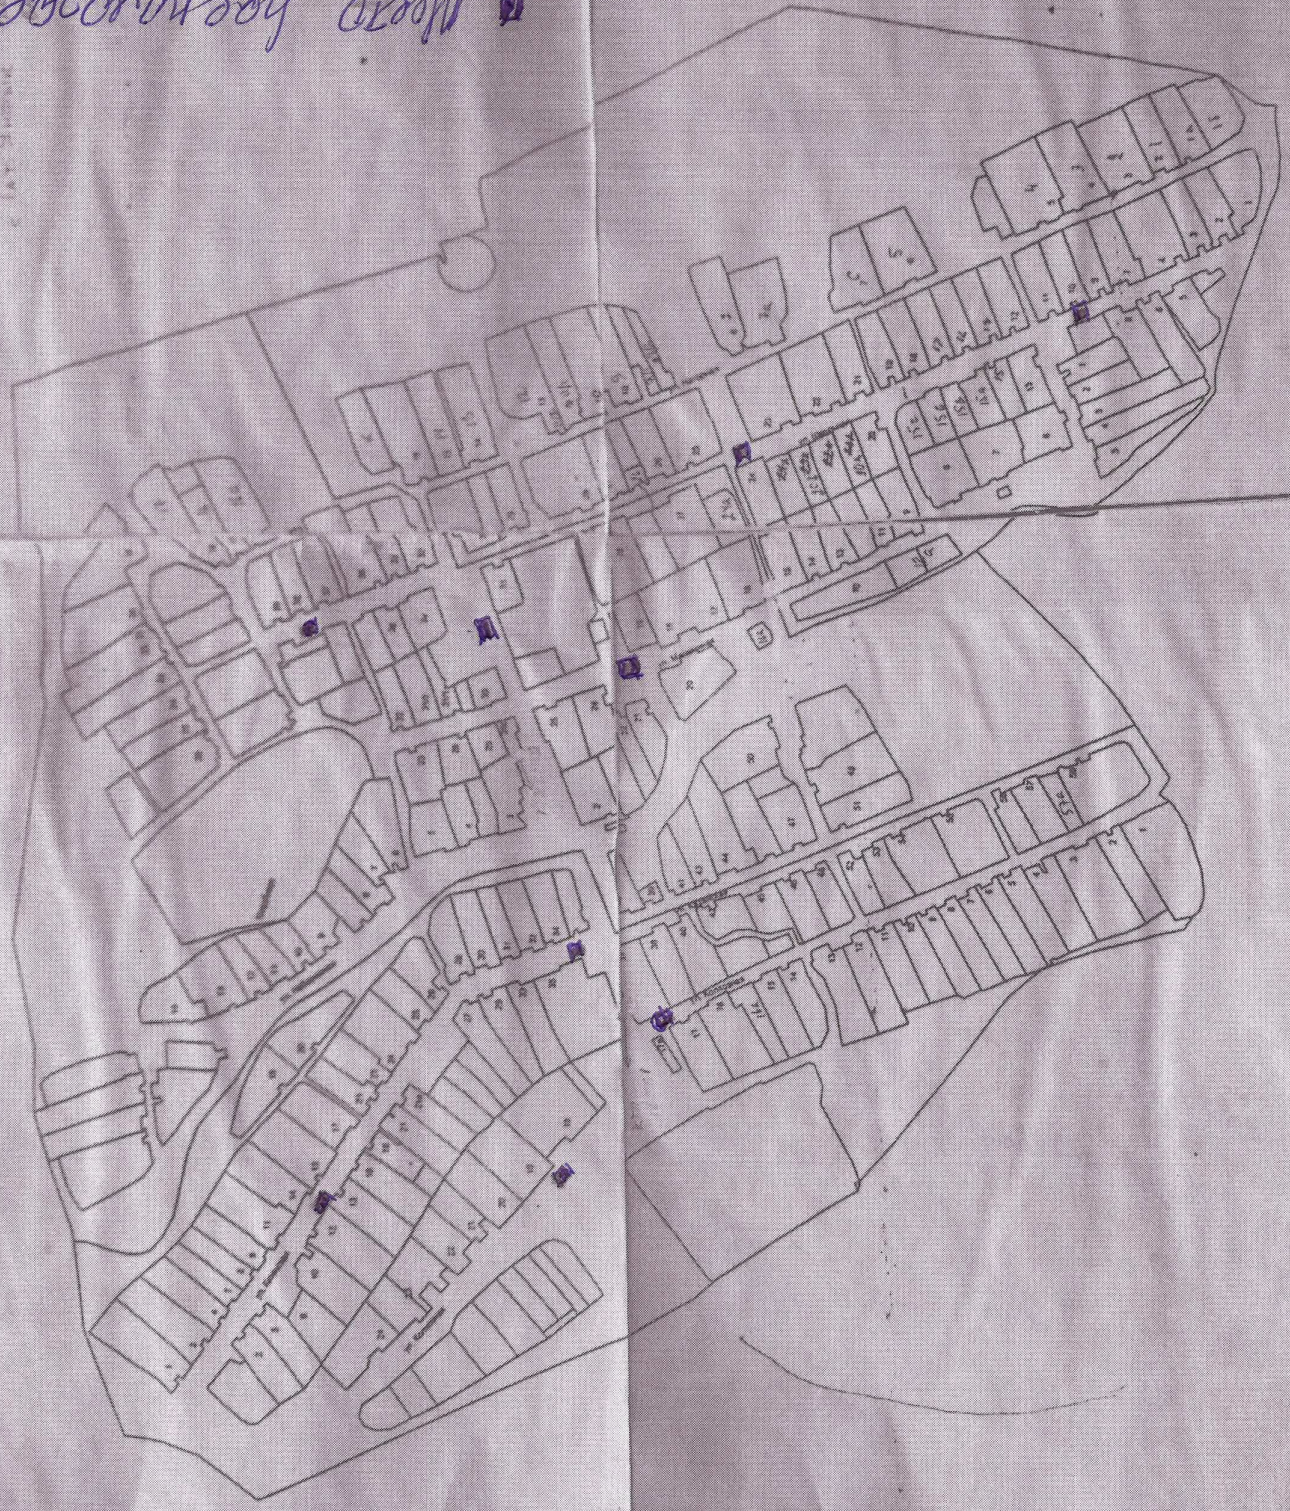

7	Татарско-Янтыкское поселение	РТ, Лаишевский муниципальный район, с. Татарский Янтык, ул. Школьная, д.23		твердое	2,4	3к	0,8	Исполнительный комитет Татарско-Янтыкского сельского поселения	население
8	Татарско-Янтыкское поселение	РТ, Лаишевский муниципальный район, с. Татарский Янтык, ул. Школьная, д.11		твердое	2,4	3к	0,8	Исполнительный комитет Татарско-Янтыкского сельского поселения	население
9	Татарско-Янтыкское поселение	РТ, Лаишевский муниципальный район, с. Татарский Янтык, ул. Магазиновая, д.31а (около СДК)		твердое	11,2	4к 1бун	0,8 8	Исполнительный комитет Татарско-Янтыкского сельского поселения	население СДК

Handwritten notes in the top left corner, including the name "Meero haenarone" and other illegible text.

Meero haenarone
me ruycof non
me ruycof
K 0706

Handwritten notes at the bottom of the page, including the name "Jacobaro" and other illegible text.