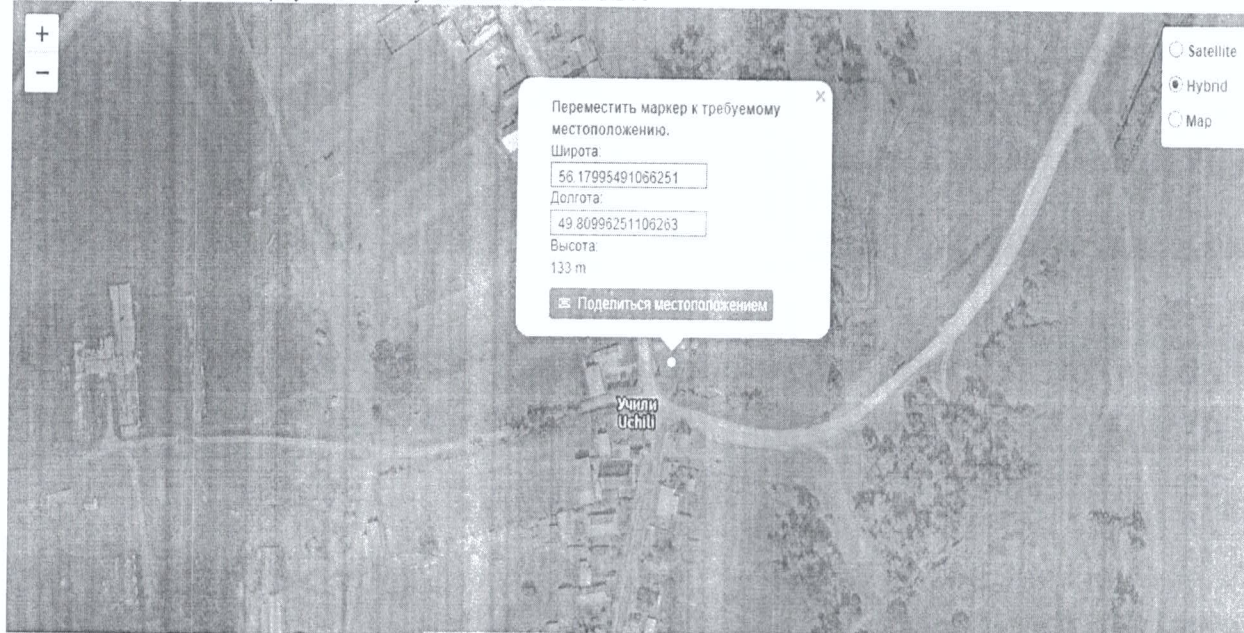

с. Учили, ул. Тукая, переулок между домами №39а-№41