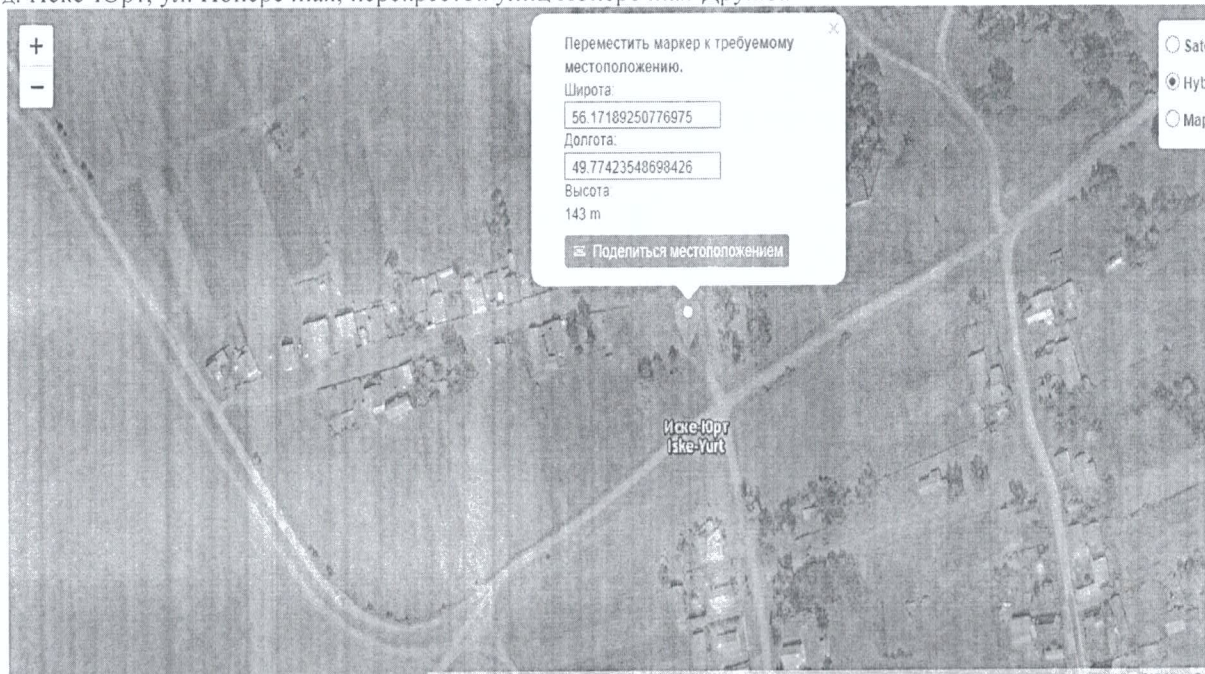

д. Иске-Юрт, ул. Поперечная, перекресток улиц Поперечная-Дружба