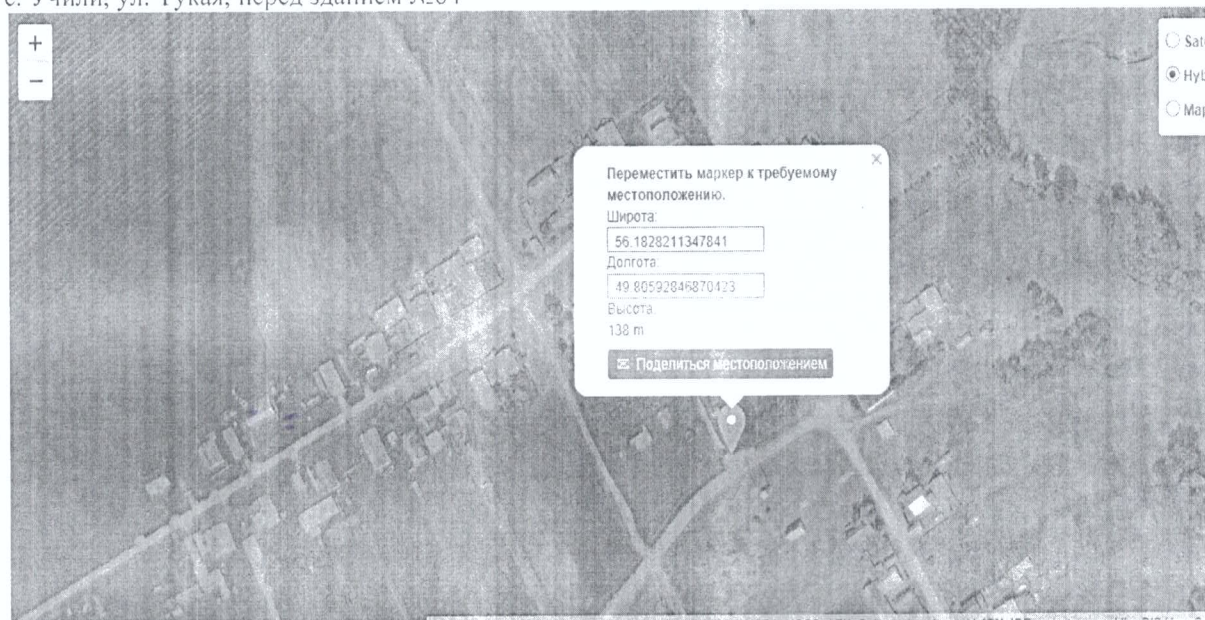

с. Учили, ул. Тукая, перед зданием №64