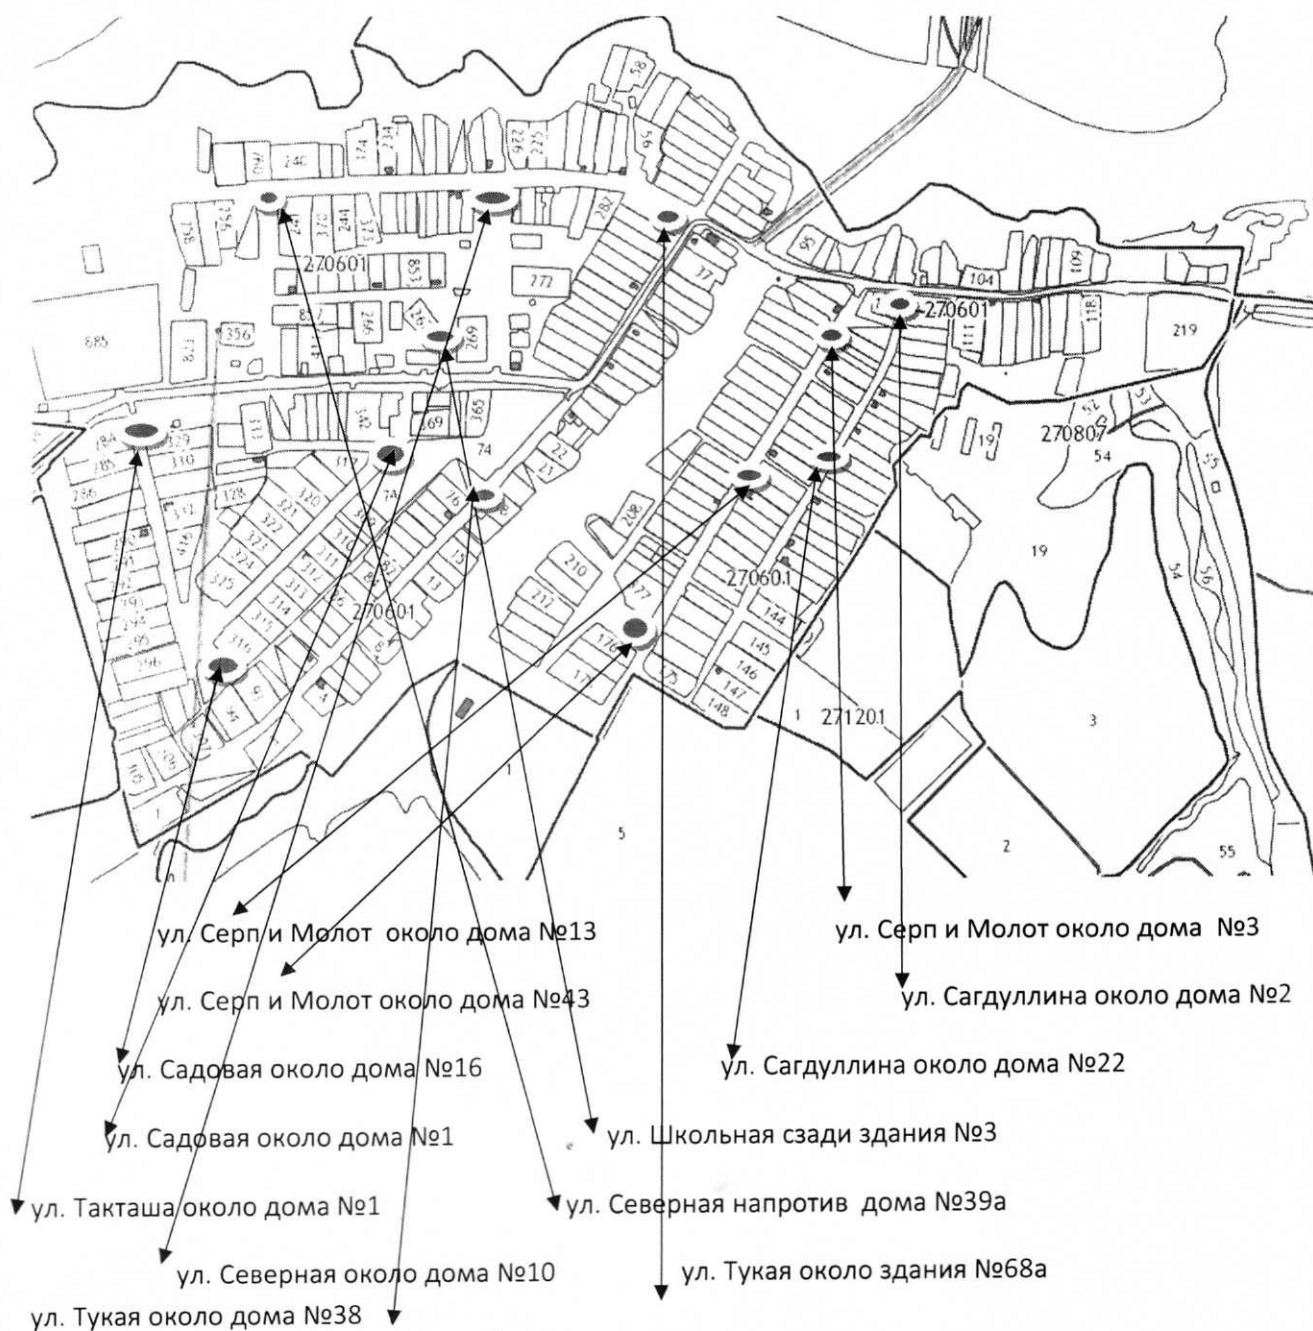

49.936420			
31	Арский район, с. Сердебаш, ул. Г.Тукая, около дома №13А 56,473691 49,945679	бункер 8м³	МО Шушмабашское сельское поселение	Население с. Сердебаш ул. Г.Тукая с д.1 по д.22, ИП Николаева Х., ИП Уваев Н.П.
32	Арский район, с. Сердебаш, ул. Маршала Жукова, около дома №14 56,475934 49,946669	бункер 8м³	МО Шушмабашское сельское поселение	Население с. Сердебаш ул. Жукова с д.1 по д.25
33	Арский район, с. Сердебаш, 65 лет Победы, около дома №18 56,475499 49,939741	бункер 8м³	МО Шушмабашское сельское поселение	Население с. Сердебаш ул. 65 лет Победы с д.1 по д.21 МБОУ Сердебашская начальная школа
34	Арский район, с. Сердебаш, 65 лет Победы, около дома №29 56,477232 49,944477	бункер 8м³	МО Шушмабашское сельское поселение	Население с. Сердебаш ул. 65 лет Победы с д.22 по д.39, Сердебашский сельский клуб, Сердебашский ФАП, ООО Ильнур

Схема
мест размещения контейнерных площадок для сбора твердых коммунальных
отходов на территории муниципального образования «Шушмабашское
сельское поселение» Арского муниципального района Республики Татарстан

с. Шушмабаш