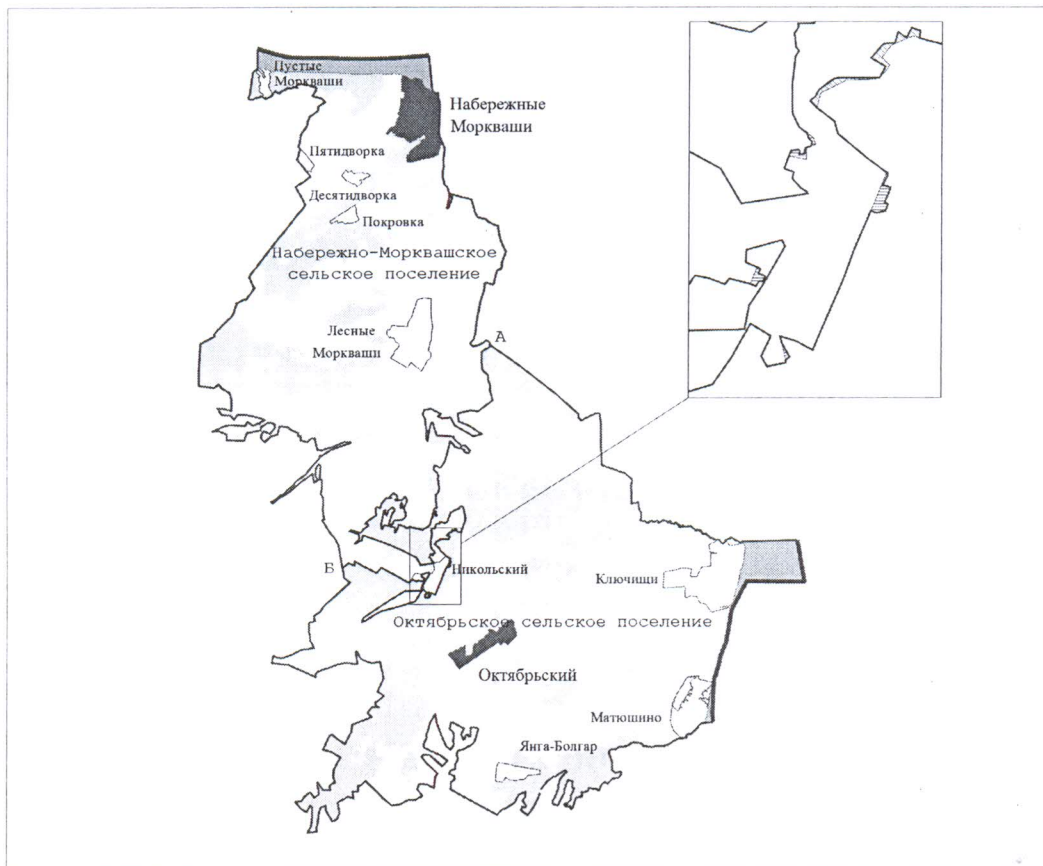

**Приложение к решению Совета Набережно-Морквашского сельского поселения
от 25.01.2018 года
№ 47-199**

Условные обозначения

	- граница Верхнеуслонского муниципального района		- территория Октябрьского сельского поселения Верхнеуслонского муниципального района, включаемая в состав территории Набережно-Морквашского сельского поселения Верхнеуслонского муниципального района
	- границы муниципальных образований		- территория Набережно-Морквашского сельского поселения Верхнеуслонского муниципального района, включаемая в состав территории Октябрьского сельского поселения Верхнеуслонского муниципального района
	- А-Б - смежная граница Набережно-Морквашского сельского поселения и Октябрьского сельского поселения		
	- административные центры поселений		
	- населенные пункты