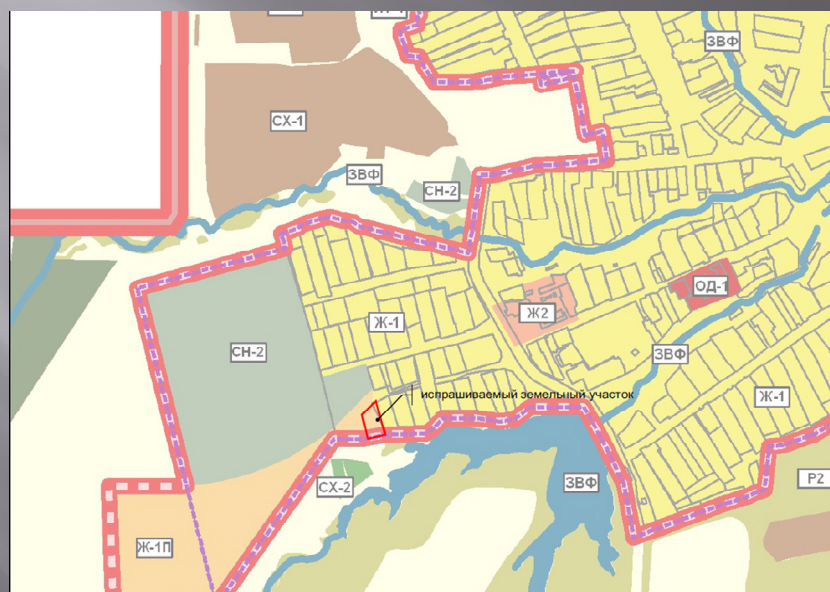

3. Контроль за исполнением настоящего решения оставляю за собой.

Глава

Н.В.Кусаев

1. Изменение территориальной зоны Ж1П (Зона перспективной жилой застройки) в зону Ж1 (Зона индивидуальной усадебной жилой застройки) земельного участка с кадастровым номером №16.18.060101.791, расположенного по адресу: РТ, Елабужский муниципальный район, Бехтеревское сельское поселение, с. Бехтерevo. (Заявка Семенова А.Н.).

2. Изменение территориальной зоны Ж1П (Зона перспективной жилой застройки) в зону Ж1 (Зона индивидуальной усадебной жилой застройки) земельного участка с кадастровым номером №16.18.060101.791, расположенного по адресу: РТ, Елабужский муниципальный район, Бехтеревское сельское поселение, с. Бехтерevo. (Заявка Семенова А.Н.).

3. Изменение территориальной зоны Ж1П (Зона перспективной жилой застройки) в зону Ж1 (Зона индивидуальной усадебной жилой застройки) земельного участка с кадастровым номером №16.18.060101:791, расположенного по адресу: РТ, Елабужский муниципальный район, Бехтеревское сельское поселение, с. Бехтерevo.(Заявка Семенова А.Н.).