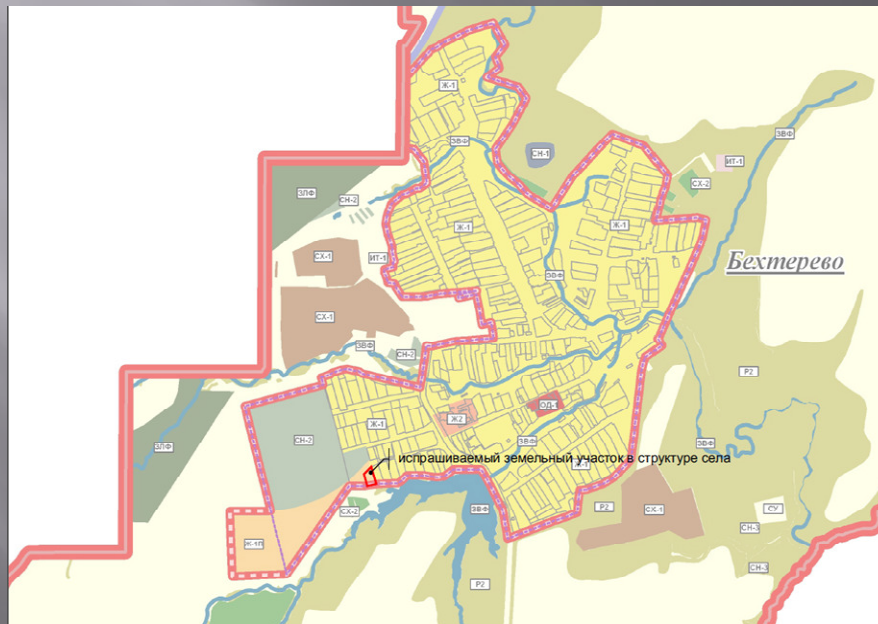

РЕШИЛ:

1. Внести изменения в «Правила землепользования и застройки муниципального образования «Бехтеревское сельское поселение» Елабужского муниципального района» (Приложение №1).

2. Обнародовать настоящее решение путем вывешивания на информационном стенде и разместить на официальном сайте муниципального образования.

3. Контроль за исполнением настоящего решения оставляю за собой.

Глава

Н.В.Кусаев

1. Изменение территориальной зоны Ж1П (Зона перспективной жилой застройки) в зону Ж1 (Зона индивидуальной усадебной жилой застройки) земельного участка с кадастровым номером №16.18.060101.791, расположенного по адресу: РТ, Елабужский муниципальный район, Бехтеревское сельское поселение, с. Бехтерevo. (Заявка Семенова А.Н.).

2. Изменение территориальной зоны Ж1П (Зона перспективной жилой застройки) в зону Ж1 (Зона индивидуальной усадебной жилой застройки) земельного участка с кадастровым номером №16.18.060101.791, расположенного по адресу: РТ, Елабужский муниципальный район, Бехтеревское сельское поселение, с. Бехтерevo. (Заявка Семенова А.Н.).