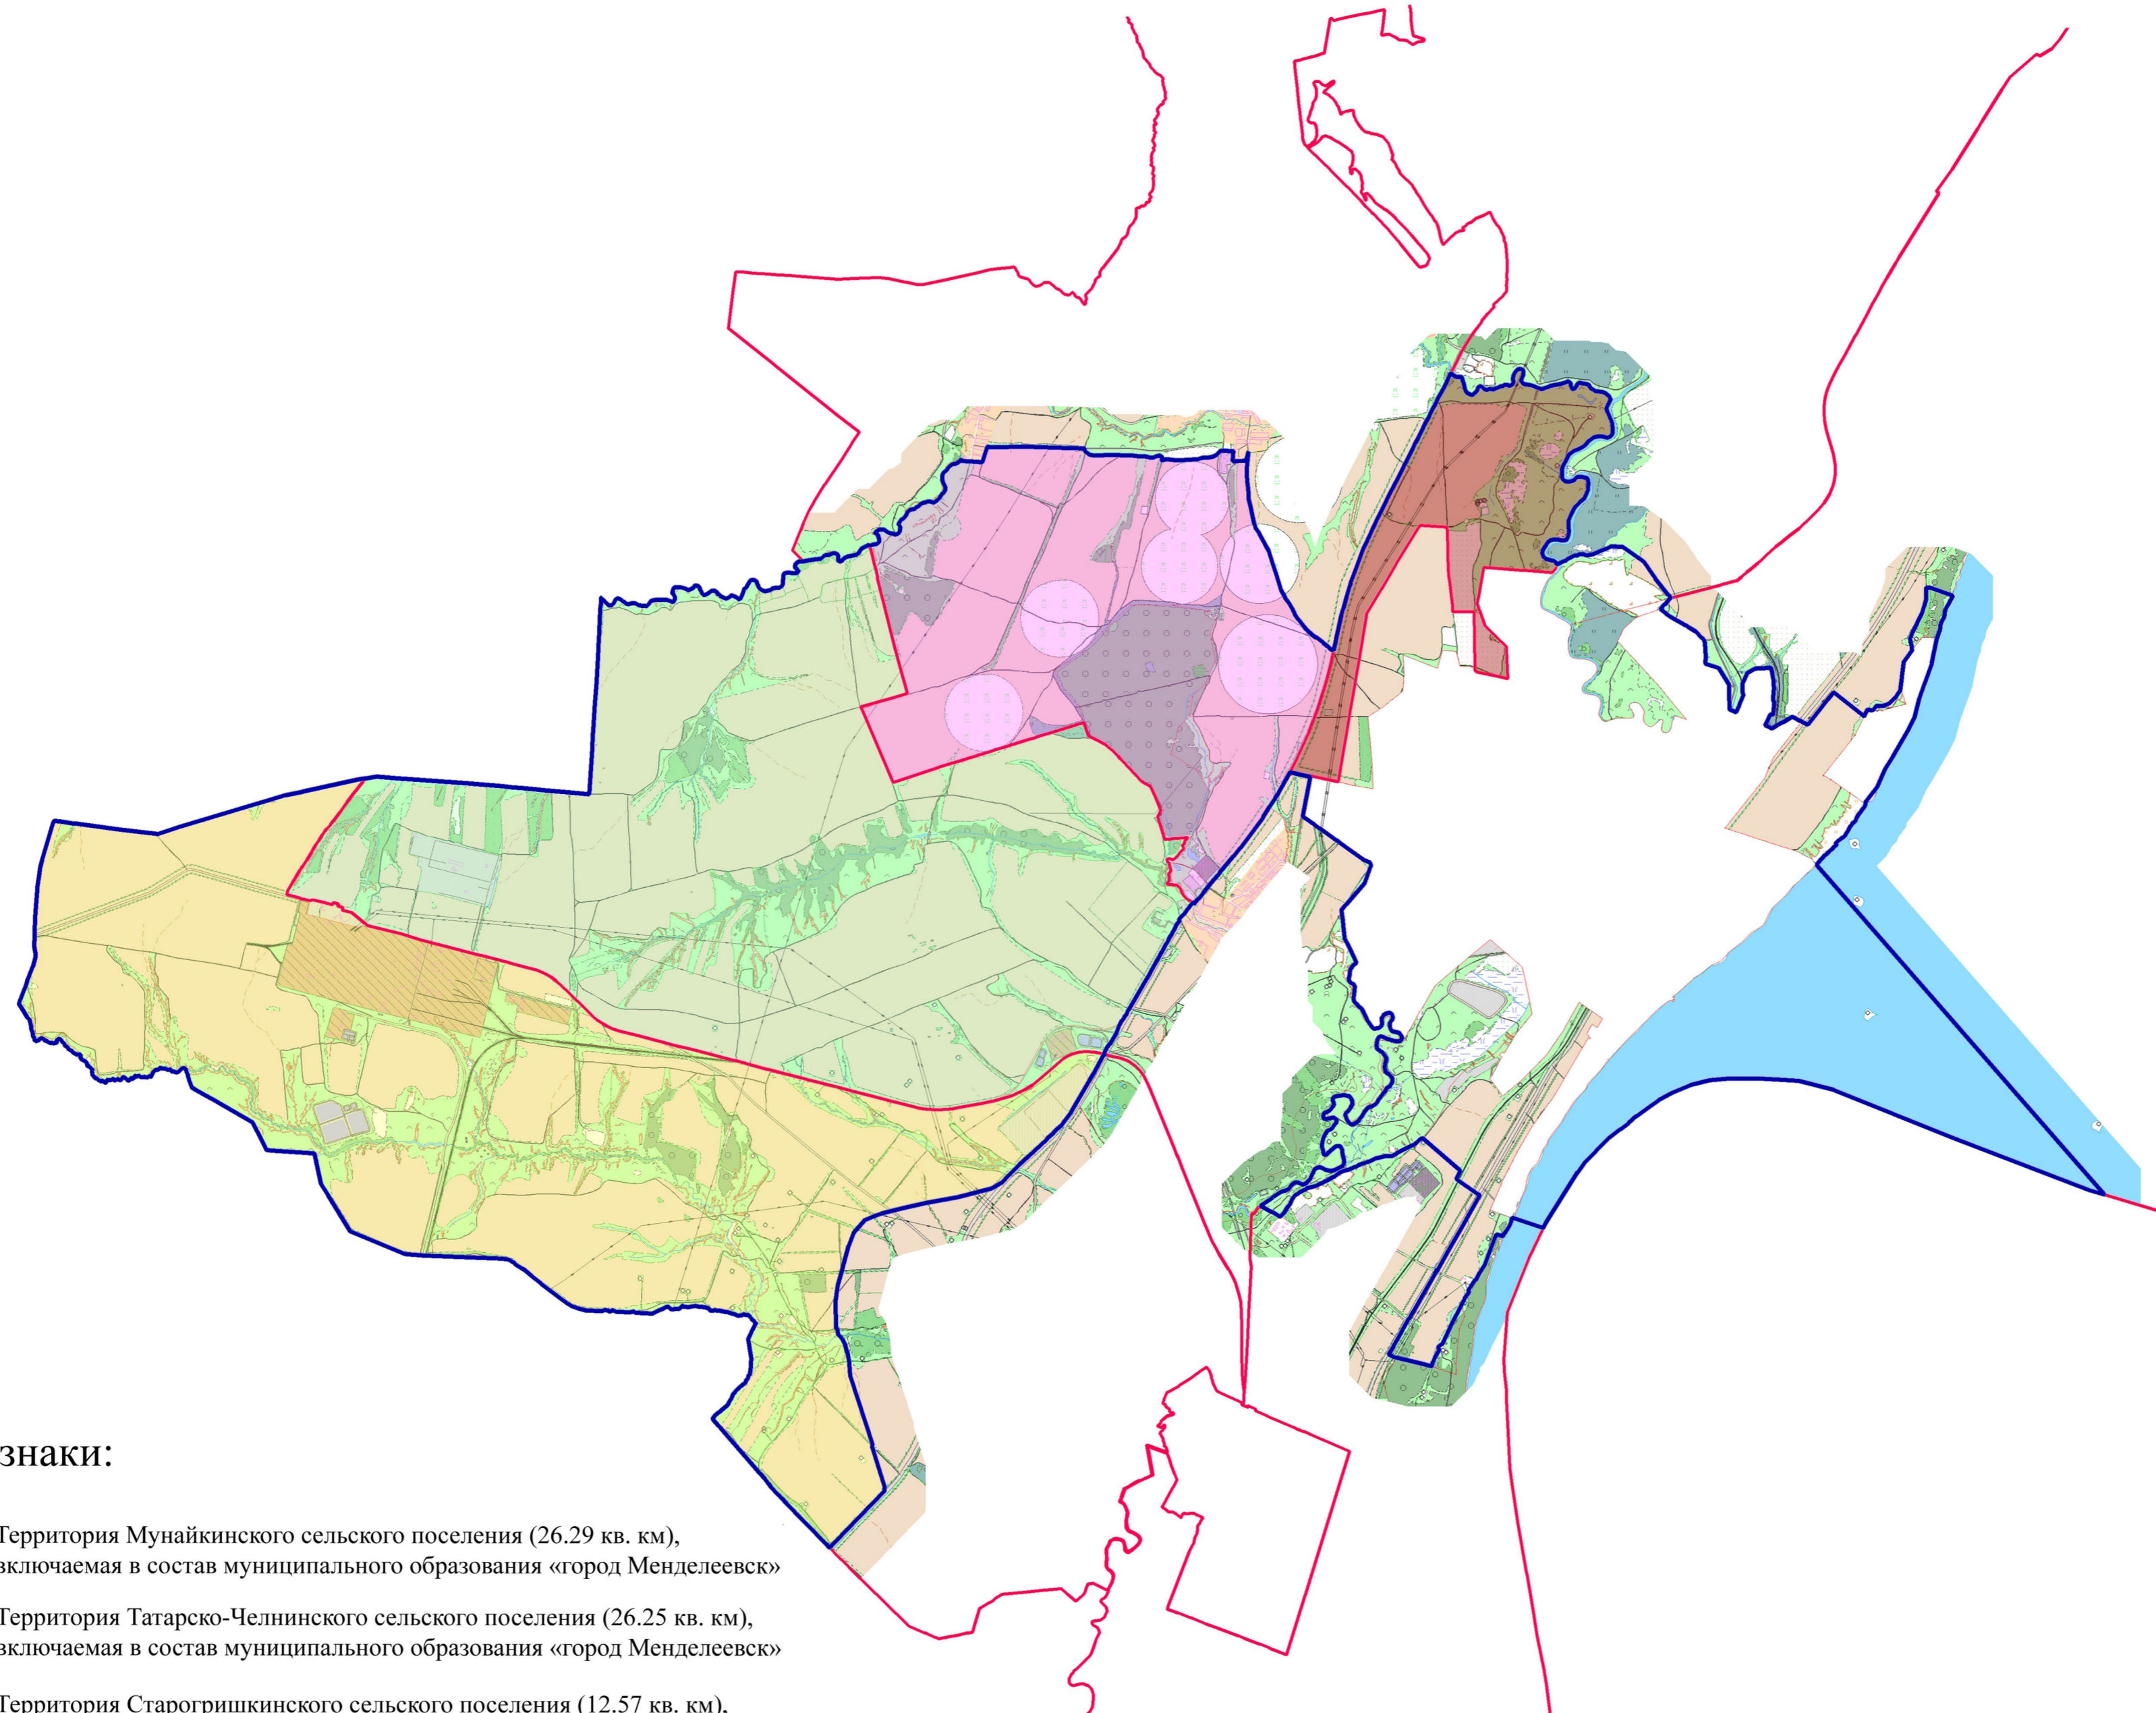

Глава города Менделеевск

В. С. Чершинцев

Проект изменения границ МО «город Менделеевск»

Согласованно:

Глава Менделеевского муниципального района

_____ Чершинцев В. С.

Глава Енабердинского сельского поселения

Масштаб 1:50000

Условные знаки:

-  Территория Мунайкинского сельского поселения (26.29 кв. км), включаемая в состав муниципального образования «город Менделеевск»
-  Территория Татарско-Челнинского сельского поселения (26.25 кв. км), включаемая в состав муниципального образования «город Менделеевск»
-  Территория Старогришкинского сельского поселения (12.57 кв. км), включаемая в состав муниципального образования «город Менделеевск»
-  Территория Енабердинского сельского поселения, (3.98 кв. км), включаемая в состав муниципального образования «город Менделеевск»
-  Проектная граница МО «город Менделеевск»
-  Граница муниципальных образований