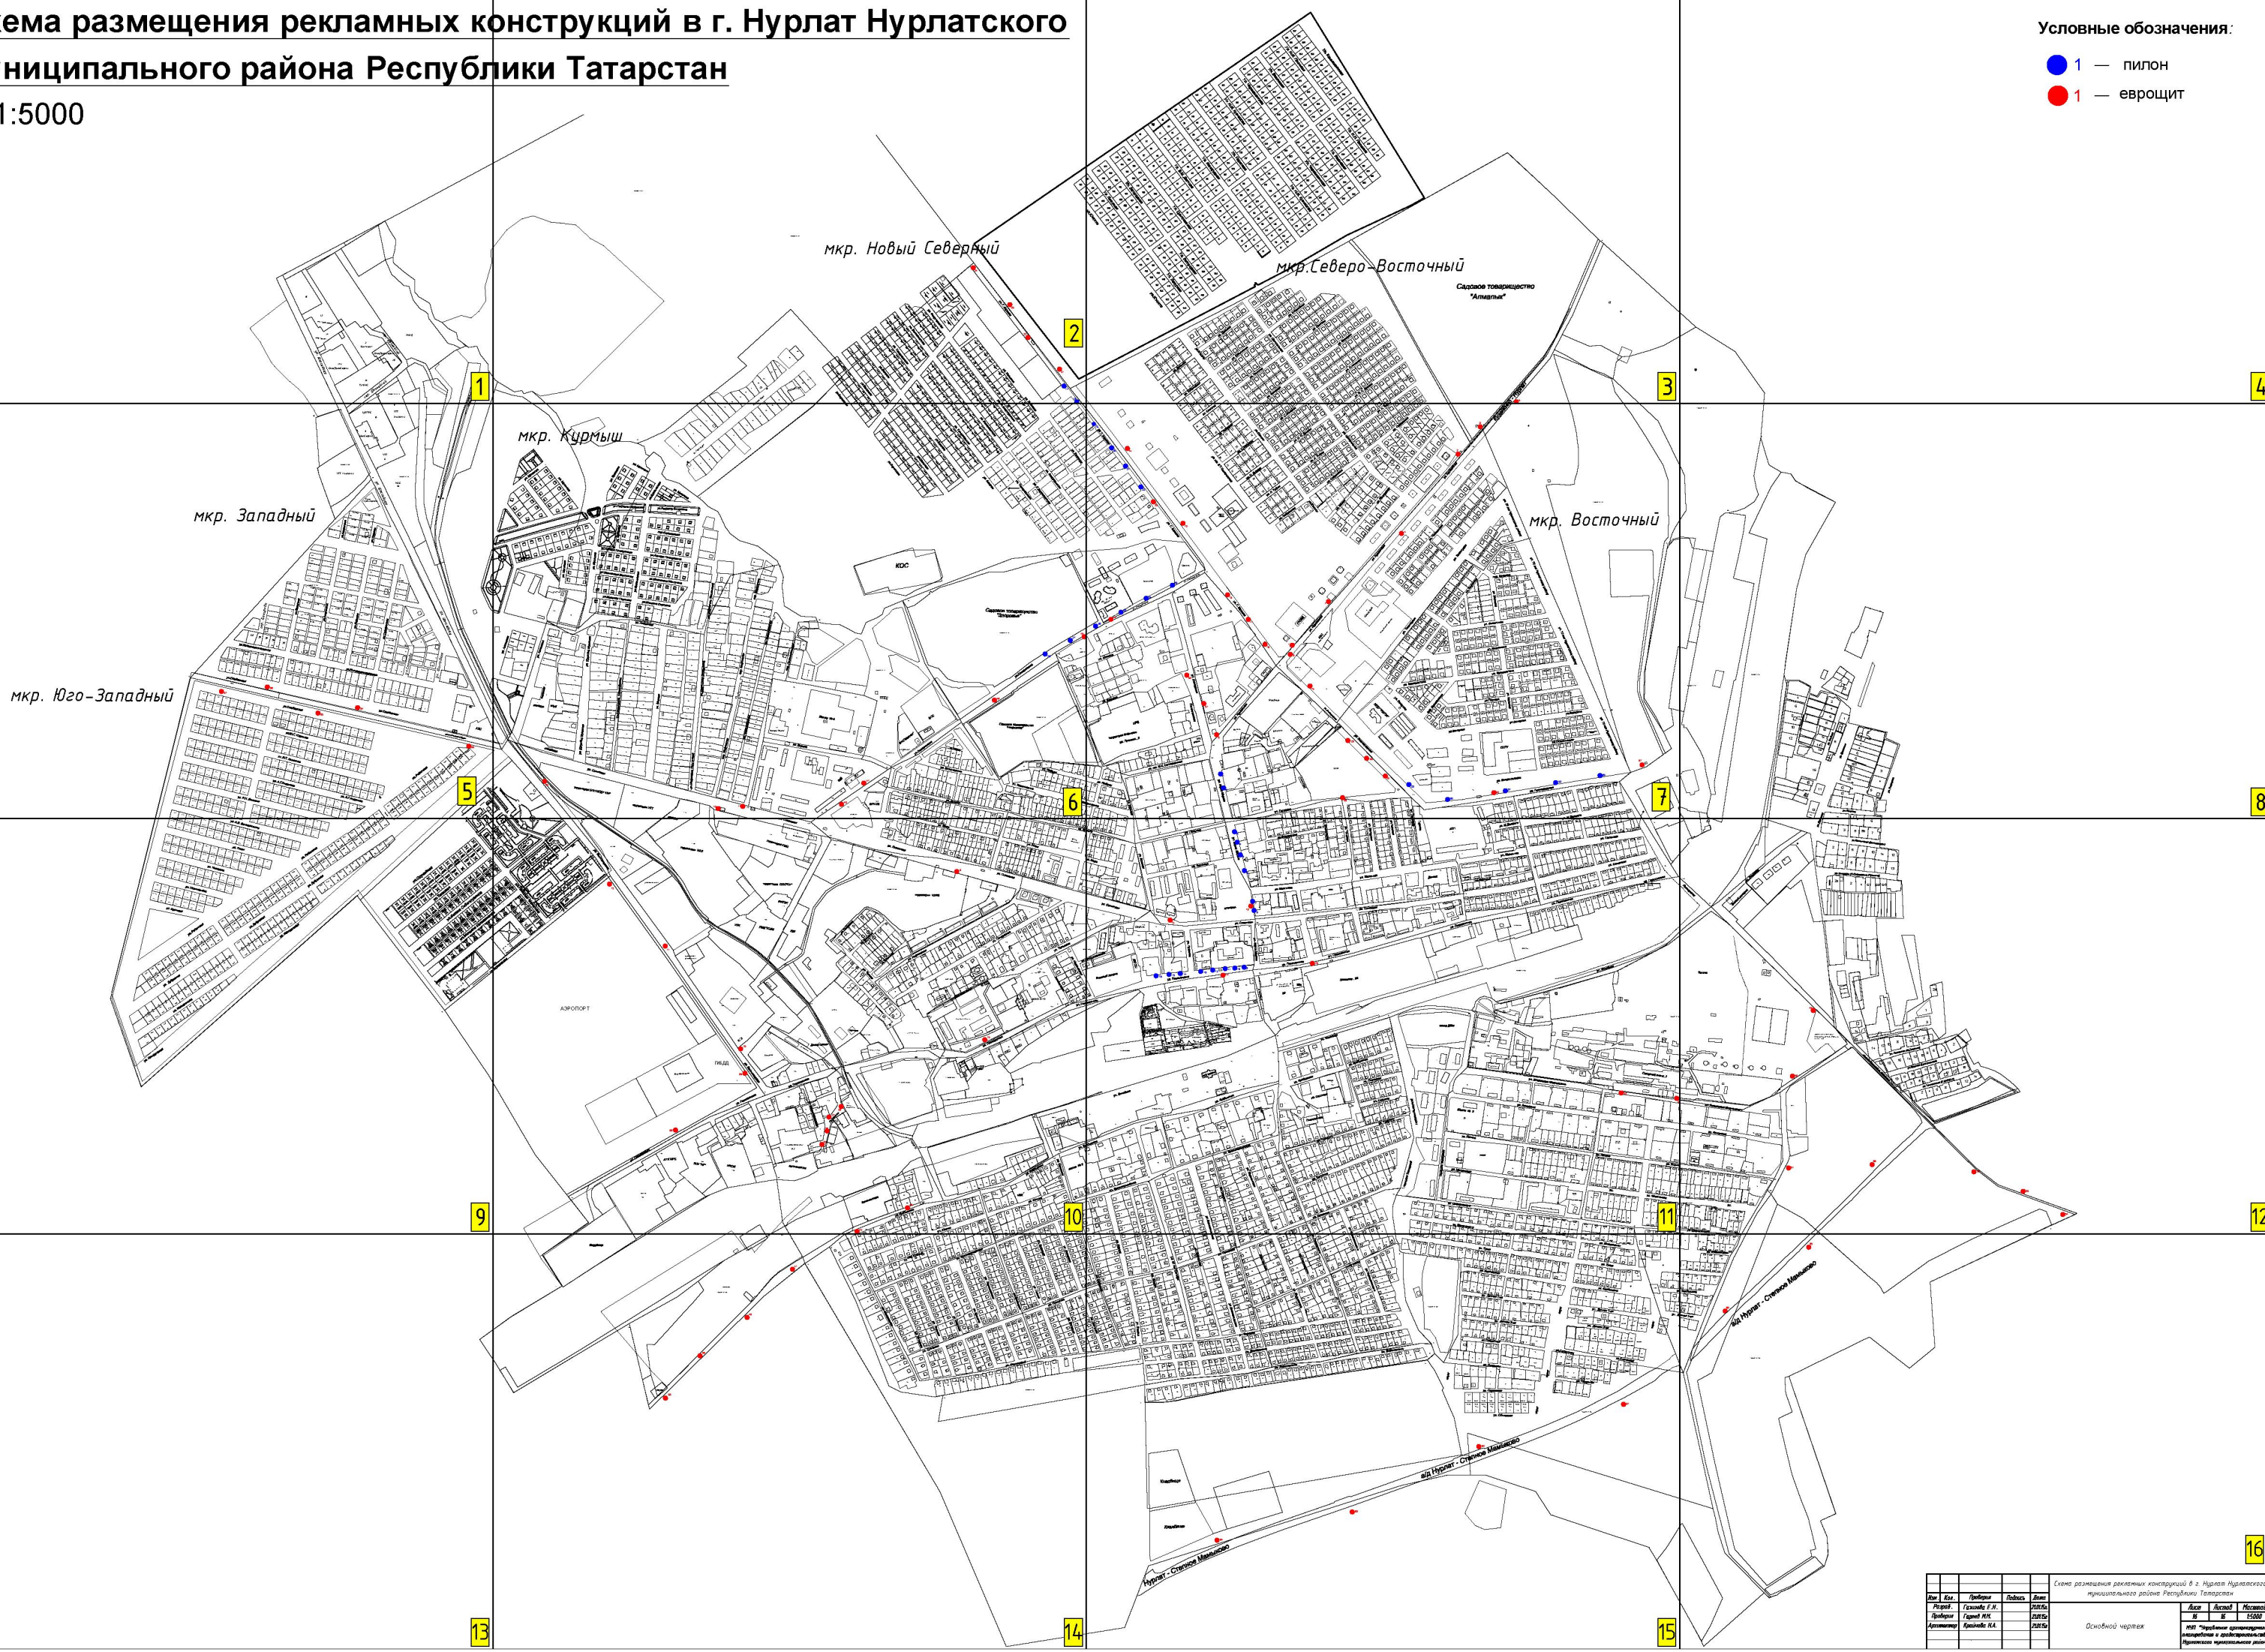

2.2. действие Схемы, указанной в пункте 1 настоящего постановления, распространяется на рекламные конструкции, устанавливаемые на территории Нурлатского муниципального района после вступления в силу настоящего постановления;

А.К. Габдуллин

Схема размещения рекламных конструкций в г. Нурлат Нурлатского муниципального района Республики Татарстан

М 1:5000

Условные обозначения:

- 1 — пилон
- 1 — евроцит

№	Имя	Фамилия	Подпись	Дата	Лист
1					1
2					2
3					3
4					4
5					5
6					6
7					7
8					8
9					9
10					10
11					11
12					12
13					13
14					14
15					15
16					16