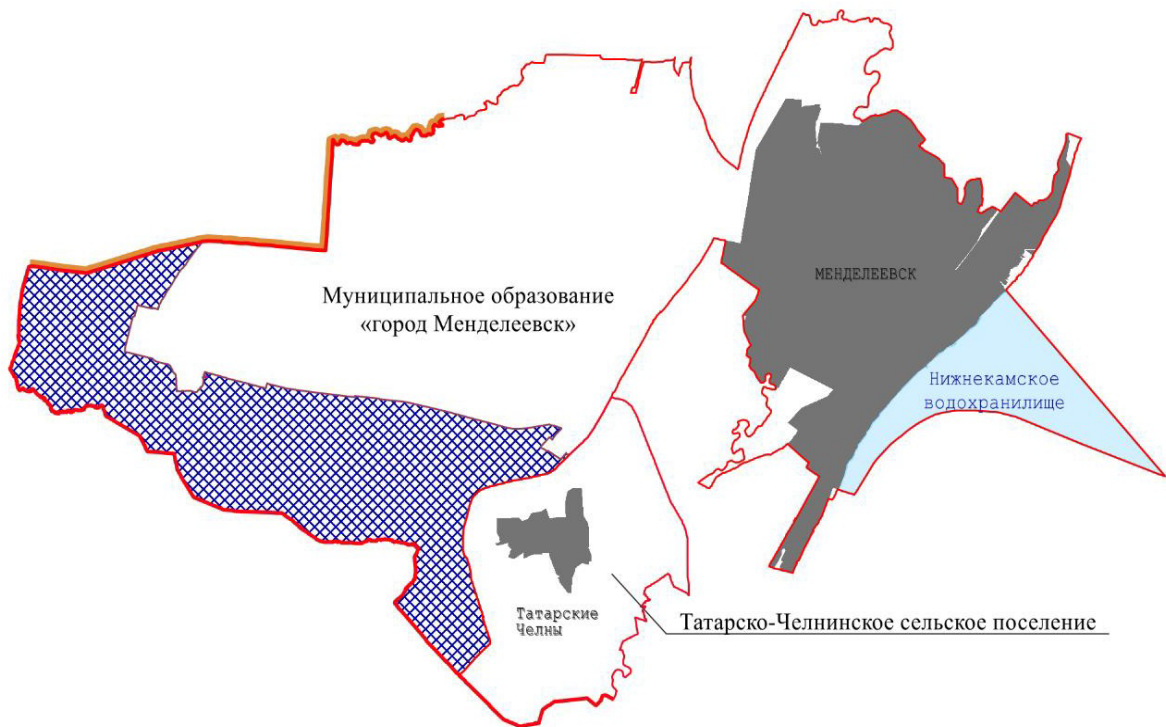

Татарстан Республикасы Менделеевск муниципаль районы Советы КАРАР КЫЛДЫ:

1. «Менделеевск шәһәре» һәм «Татар Чаллысы авыл жирлегенә» муниципаль берәмлекләренен чикләрен үзгәртү инициативасы белән «Менделеевск шәһәре» муниципаль берәмлегенә чикләренә кергән жир кишәрлекләрен «Татар Чаллысы авыл жирлегенә» муниципаль берәмлегенә кертү (1 нче кушымта), шулай ук «Татарстан Республикасы Менделеевск муниципаль районы» муниципаль берәмлегенә һәм аның составына керүче «Монашево авыл жирлегенә» муниципаль берәмлегенә чикләрен Татарстан Республикасы чигенә туры китереп, Удмурт Республикасы чиге белән чиктәш итеп китерү инициативасы белән чыгарга (2 нче кушымта).
2. Әлегә карарның 1 пункттында күрсәтелгән муниципаль берәмлекләренен жирле үзидарә органнарына муниципаль берәмлекләренен чикләрен үзгәртү буенча фикер белдерергә тәкъдим итәргә.
3. Әлегә карарны Татарстан Республикасы хокукый мәгълүматының рәсми порталында бастырып чыгарырга <http://pravo.tatarstan.ru> һәм Татарстан Республикасы Менделеевск муниципаль районының рәсми сайтында www.mendeleevsk.tatarstan.ru, шулай ук Монашево, Татар Чаллысы авыл жирлекләренен мәгълүмати стендларында урнаштырырга
4. Әлегә карарның үтәлешен контрольдә тотуны үземдә калдырам.

Совет рәисе

Р.И. Беляев

Карта-схема

границ муниципальных образований
с учетом изменений

Условные обозначения

-  - граница Республики Татарстан
-  - граница Менделеевского муниципального района
-  - границы поселений
-  - административный центр поселения
-  - территория муниципального образования «город Менделеевск», включаемая в состав Татарско-Челнинского сельского поселения Менделеевского муниципального района