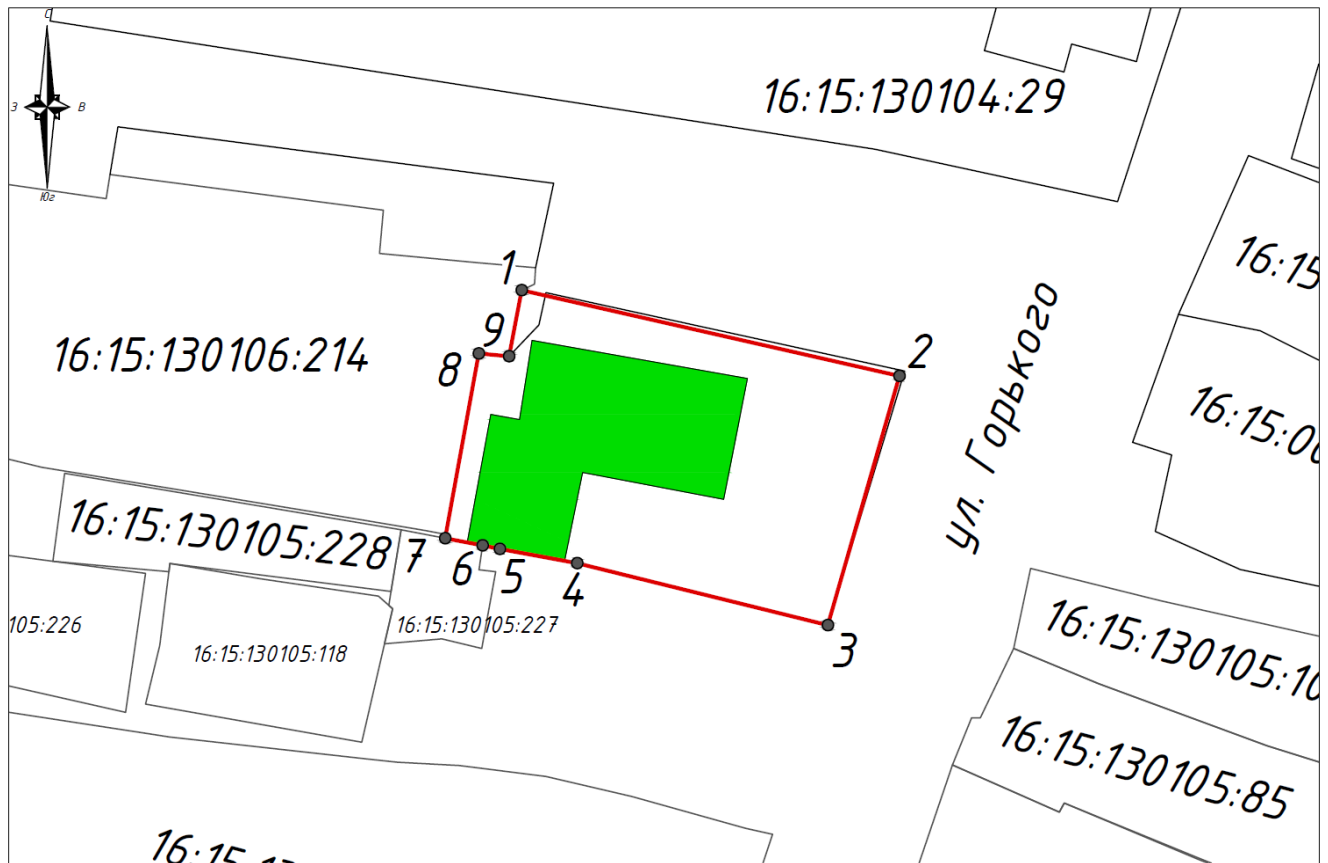

Татарстан Республикасы мәдәни
мирас объектларын саклау
комитетының 2023 елның 28
ноябрдәгә 926-П боерыгына
кушымта

Татарстан Республикасы, Югары Ослан муниципаль районы, Түбән Ослан авыл
жирлеге, Түбән Ослан авылы, Горький урамы, 32 йорт адресы буенча урнашкан
«Судно хужасы Савин И.К.ның гыйбәдәт йорты», 1907 – 1908 еллар төбәк
әһәмиятендәгә мәдәни мирас объекты территориясе чикләре

Татарстан Республикасы, Югары Ослан муниципаль районы, Түбән Ослан авыл
жирлеге, Түбән Ослан авылы, Горький урамы, 32 йорт адресы буенча урнашкан
«Судно хужасы Савин И.К.ның гыйбәдәт йорты», 1907 – 1908 еллар төбәк
әһәмиятендәгә мәдәни мирас объекты территориясе чикләренәң картасы (схемасы)

Масштаб 1:1000

Кулланыла торган шартлы билге һәм атамалар:

	- «Судно хужасы Савин И.К.ның гыйбәдәт йорты», мәдәни мирас объекты, 1907 – 1908 еллар
	- мәдәни мирас объекты территориясе чиге
	- жир кишәрлеге чиге
	- мәдәни мирас объекты территориясе чикләренәң характерлы ноктасы
16:15:130105:141	- жир кишәрлегенәң кадастр номеры