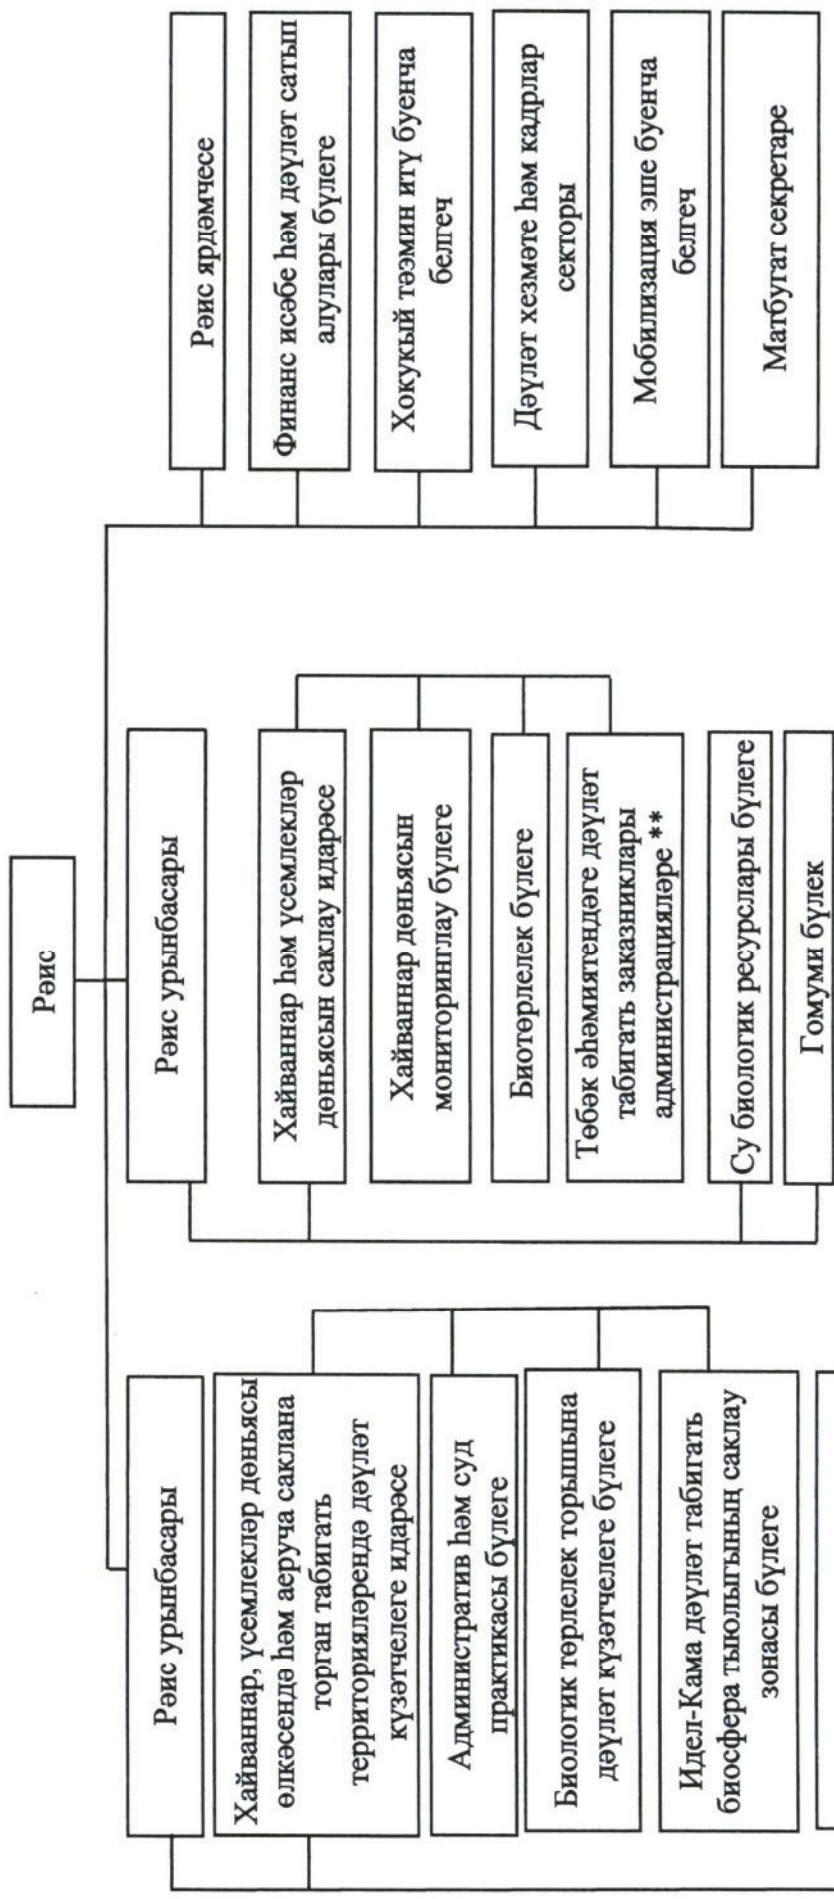

2. Татарстан Республикасы Министрлар Кабинетына үз актларын өлеге Указга туры китерергә, шулай ук аны гамәлгә ашыруны тәэмин итүче башка карарлар кабул итәргә.

3. Өлеге Указ аңа кул куйган көннән үз көченә керә.

Татарстан Республикасы
Президенты

Р.Н. Миннеханов

Казан, Кремль
2021 ел, 08 июль
№ ПУ-557

Татарстан Республикасы Биологик ресурслар буенча дәүләт комитеты
структурасы

* Әгерҗе, Азнакай, Аксубай, Актаныш һәм Минзәлә, Алексеевск, Әлки, Әлмәт, Апас, Арча, Әтнә һәм Биектау, Баулы, Балтач, Бөгелмә һәм Ютазы, Буа һәм Чүпрәле, Югары Ослан, Алабуга, Зөй, Зеленодольск, Кайбыч, Кама Тамагы, Кукмара, Ләш, Лениногорск, Мамадыш, Менделеевск, Мөслим, Түбән Кама, Яна Чишмә, Нурлат, Питрәч, Балык Бистәсе, Саба, Сарман, Спас, Төгеш, Тукай, Теләче, Чирмешән, Чистай.