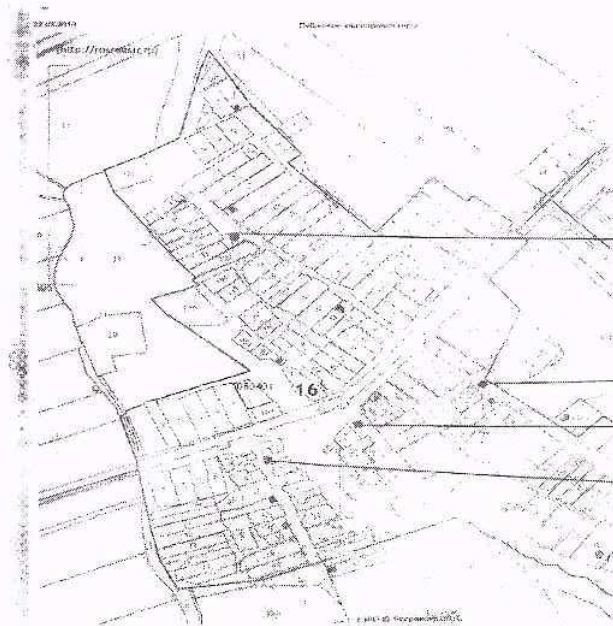

Чулпан авылы

Тимер Юл урамы, 15 йорт яны

Гагарин урамы, 28а йорты яны

Овражная урамы, 17 йорт яны

М.Жәлил урамы, 1 йорт яны