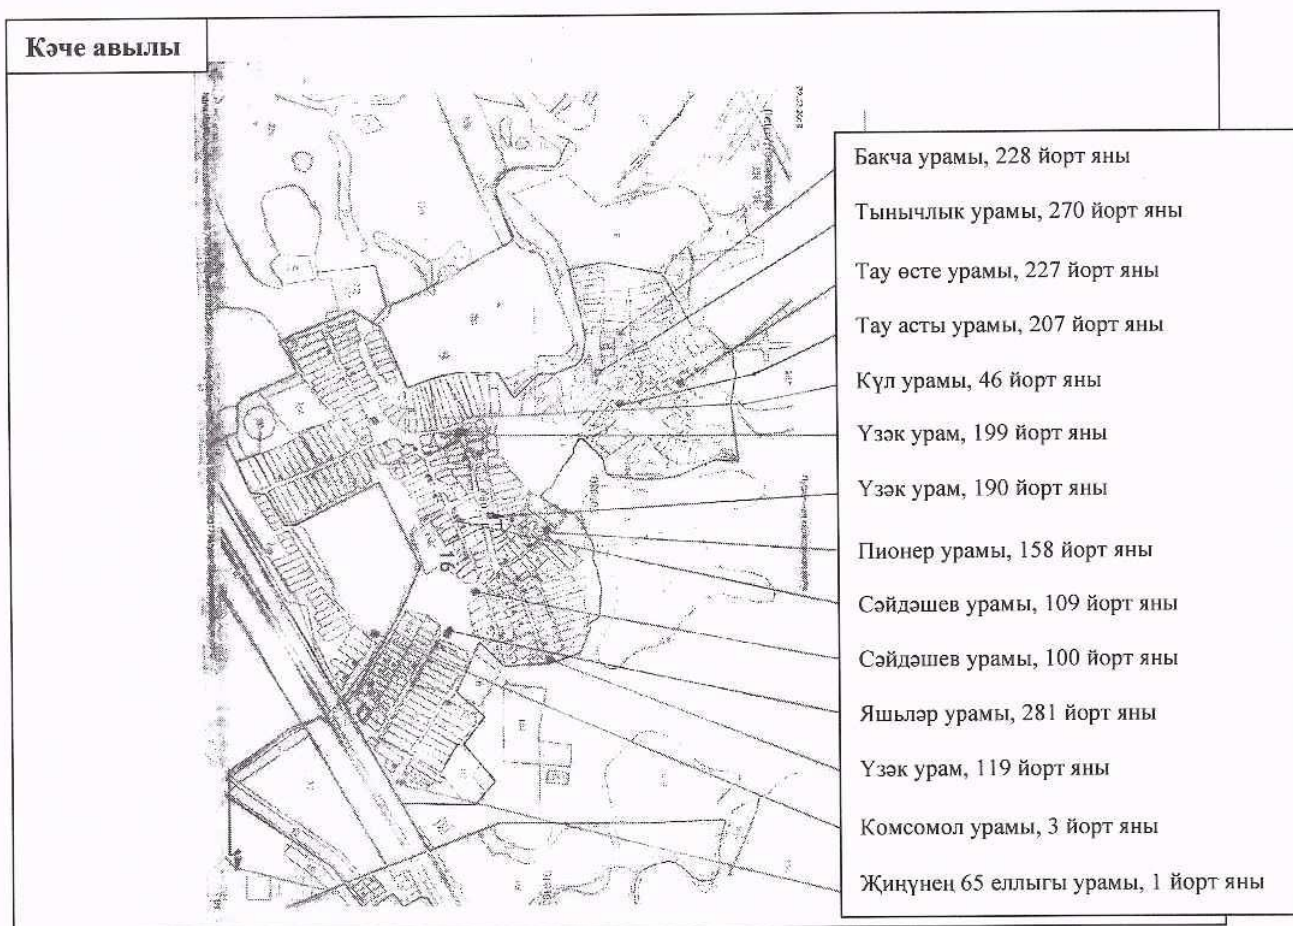

2 нче Кушымта
Татарстан Республикасы Арча
муниципаль районы Кәче авыл
жирлеген башкарма комитетының
2019 елның «18» апрель
27 номерлы карарына

Татарстан Республикасы
Арча муниципаль районы «Кәче авыл жирлеген» муниципаль берәмлеген
территориясендә каты коммуналь калдыкларны жыю өчен контейнер
мәйданчыклары урнаштыру урыннары
схемасы