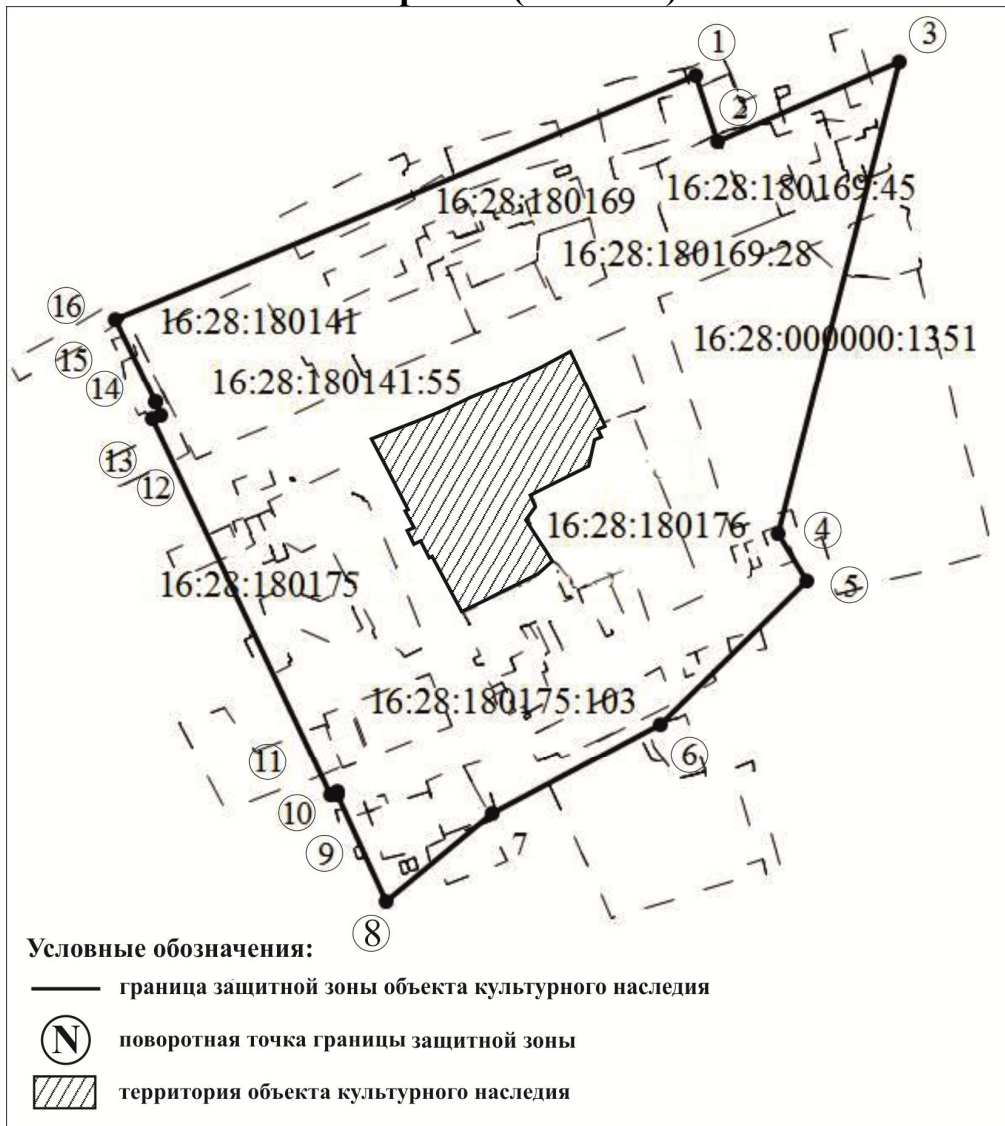

Татарстан Республикасы
Мәдәни мирас объектларын
саклау комитетының
18.03.2019 ел
32-П нче номерлы
боерыгына
1нче кушымта

Татарстан Республикасы, Минзәлә муниципаль районы, Минзәлә шәһәре, М.Жәлил урамы, 18нче йорт адресы буенча урнашкан “1941 елда хәрби-сәяси училищда патриот-шагыйрь, Советлар Союзы Герое Муса Жәлил укыган йорт” төбәк әһәмиятендәге мәдәни мирас объектынның
сак зонасы территориясе чикләре

Татарстан Республикасы, Минзәлә муниципаль районы, Минзәлә шәһәре, М.Жәлил урамы, 18нче йорт адресы буенча урнашкан “1941 елда хәрби-сәяси училищда патриот-шагыйрь, Советлар Союзы Герое Муса Жәлил укыган йорт” төбәк әһәмиятендәге мәдәни мирас объектын территориясе сак зонасы чикләрененң
картасы (схемасы)