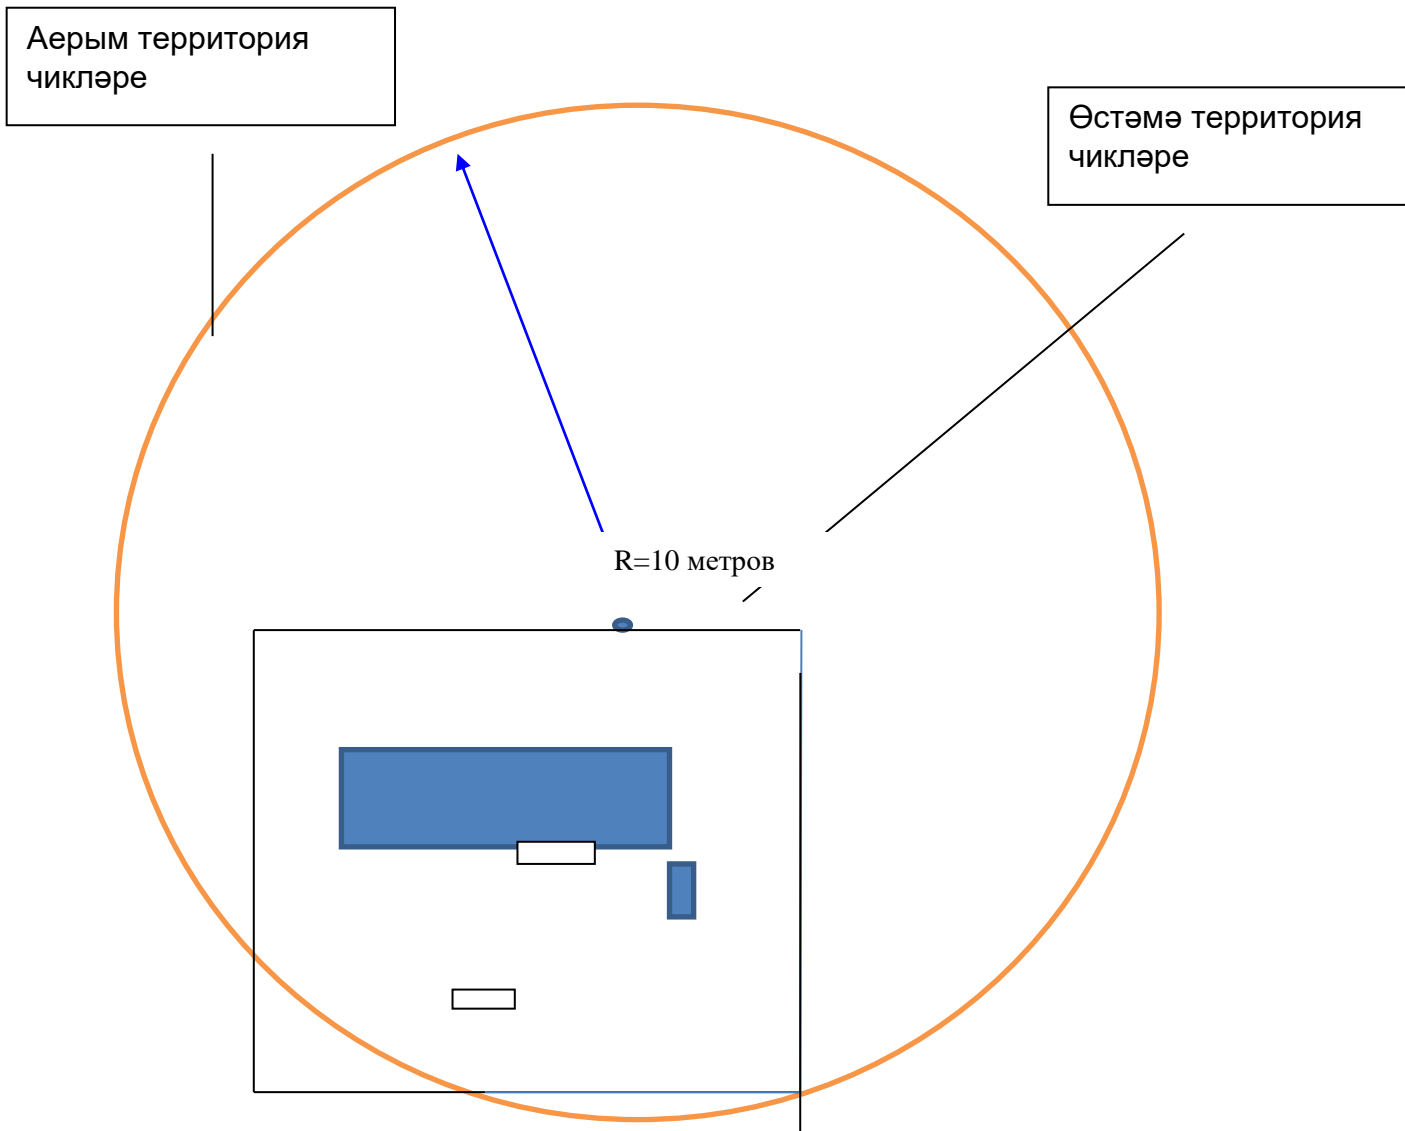

Схема

Алкогольле продукцияне ваклап сату рәхсәт ителми торган Татарстан Республикасы Саба муниципаль районының Олыяз “Чөчкә” балалар бакчасы һәм якын-тирә территорияләренең схемасын.