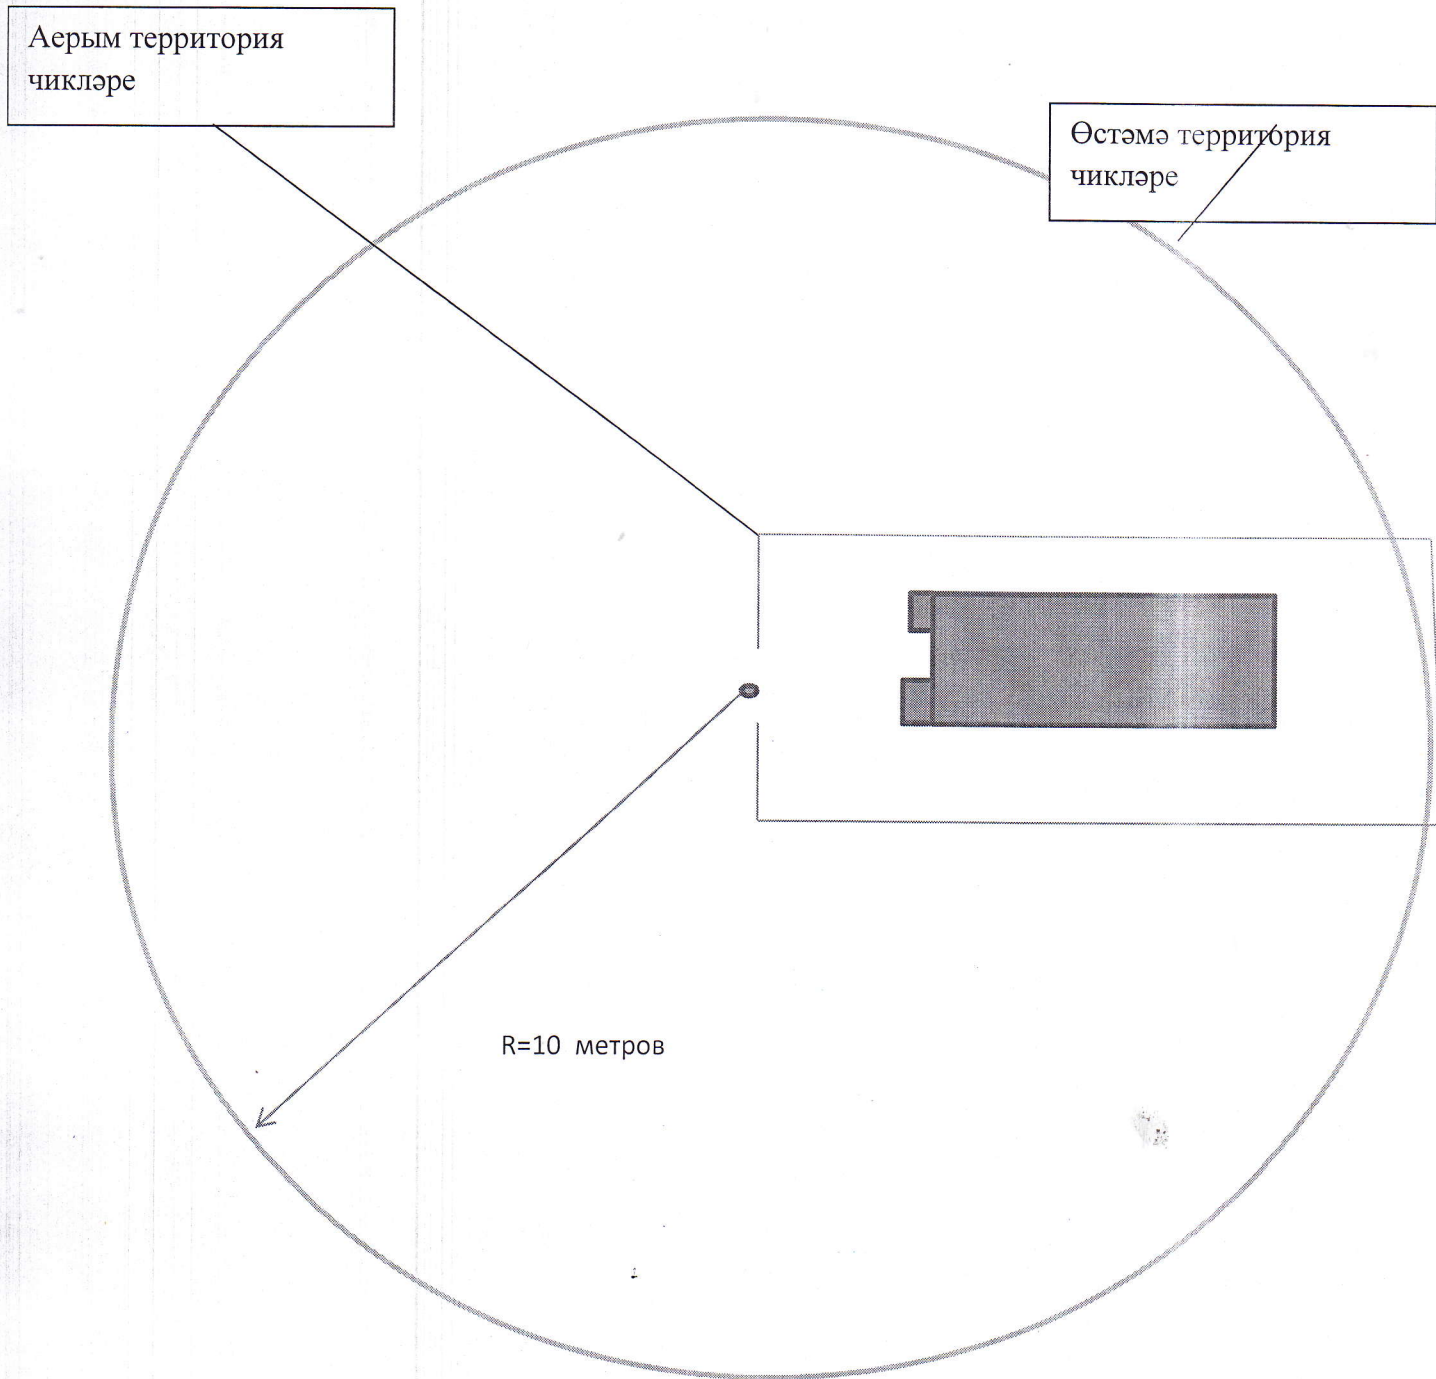

Алкогольле продукцияне ваклап сату рөхсәт ителми торган “Саба
үзәкләшкән авыл клублары системасы” № 37 филиалы (Түбән Симет авыл клубы)
якын-тирә территориясе схемасы