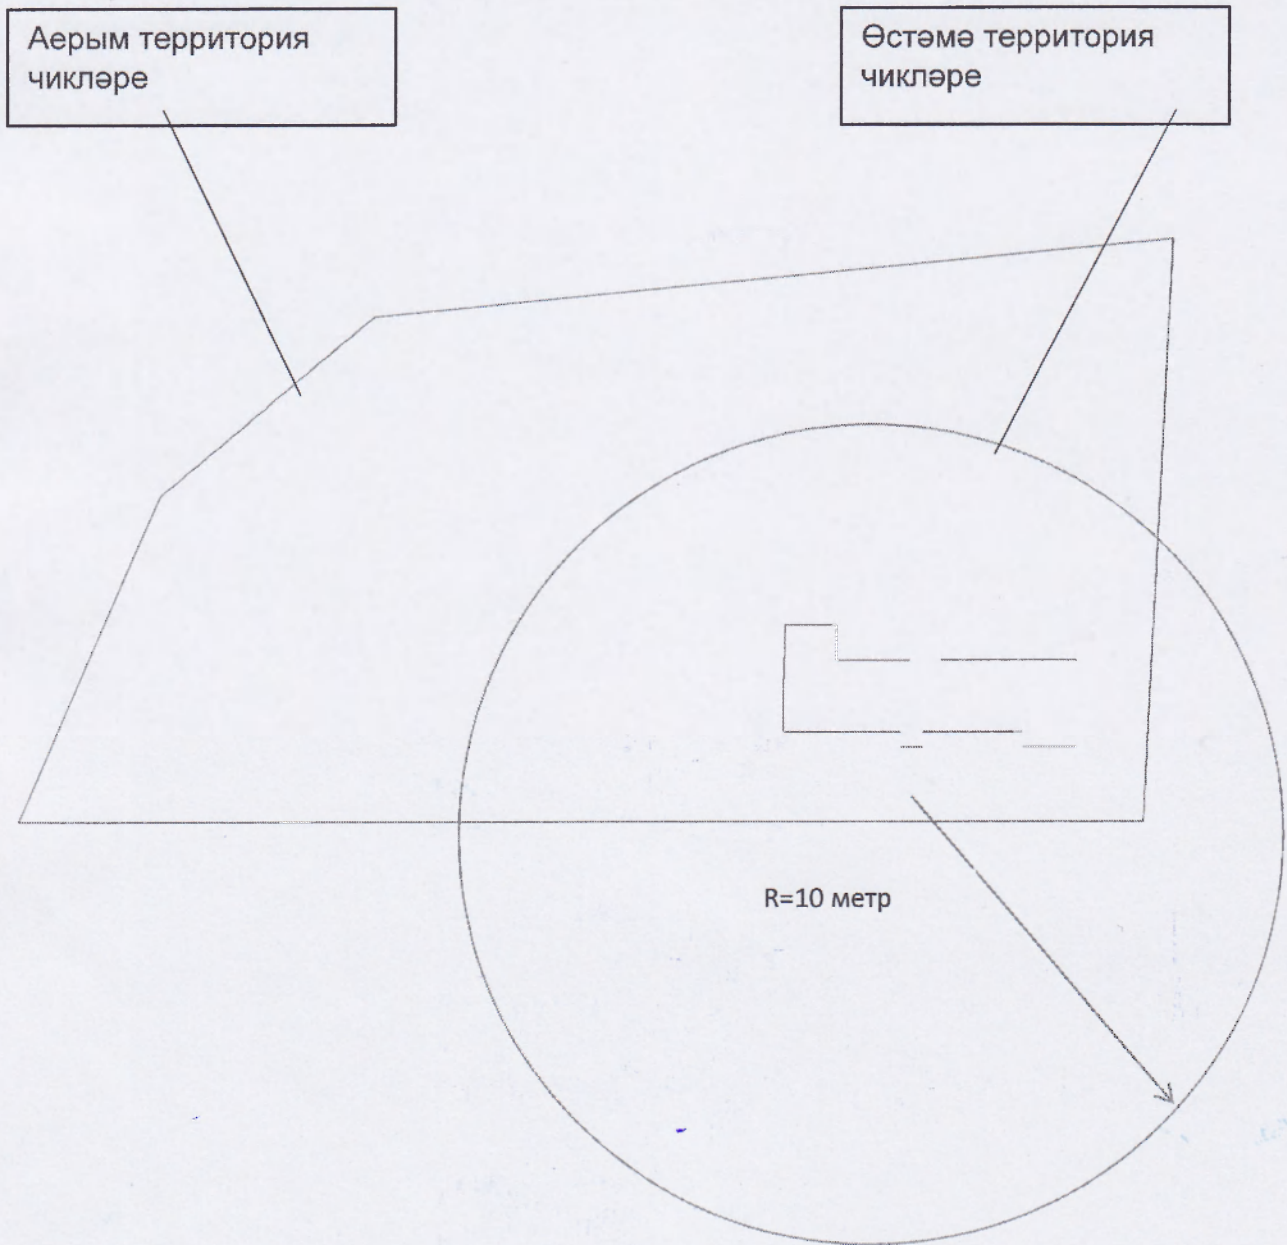

Алкогольле продукцияне ваклап сату рөхсәт ителми торган МБОУ "Татарстан Республикасы Саба муниципаль районы Юлбат төп гомуми белем бирү мәктәбе» янындагы территориянең схемасы