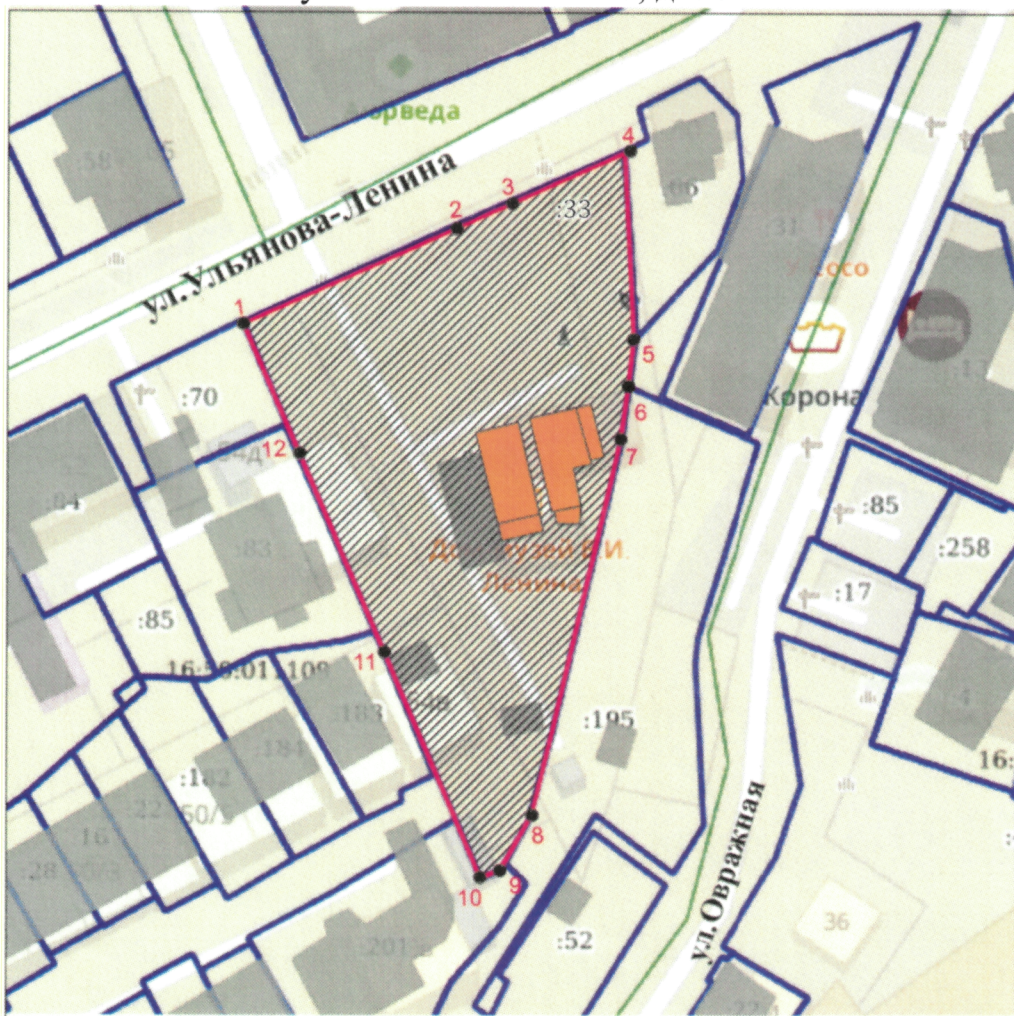

Границы территории

объекта культурного наследия регионального значения «Дом, где в 1888 – 1889 гг. жила семья Ульяновых», 1883 – 1889 гг., расположенного по адресу: Республика Татарстан, г. Казань, ул. Ульянова-Ленина, д. 58

Карта (схема)

границ территории объекта культурного наследия регионального значения
«Дом, где в 1888 – 1889 гг. жила семья Ульяновых», 1883 – 1889 гг.,
расположенного по адресу: Республика Татарстан, г. Казань,
ул. Ульянова-Ленина, д. 58

Масштаб 1:1000

Условные знаки и обозначения:

	- границы территории объекта культурного наследия
	- обозначение характерной точки границ территории объекта культурного наследия
16:50:011109	- номер кадастрового квартала
:33	- кадастровый номер земельного участка
	- границы земельного участка по сведениям ЕГРН